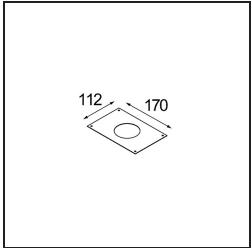

Datum
Klant
Project
Soort

Rektor Semi-Recessed Adjustable 78x78 1x LED 2700K Flood DE White Structure

Specificaties

Materiaal	12821109
Type Lichtbron	LED
LED type	BRIDGELUX VERO13
LED technologie	Led-COB
CRI	Min. 90
Kleurtemperatuur	2700K
Levensduur	L80B20 bij 50.000 Uur
Lamp inbegrepen	Ja
Aantal Lichtbronnen	1
Binning (SDCM)	3
Lichtrichting	Omlaag
Optisch	Reflector
Gemeten gradenbundel (°)	38,6
Ingangsspanning	Aandrijving Gelijkstroom Vereist
Elektriciteitsklasse	III
IP-klasse	20
Gloeidraadtest (°C)	960
Binnen/Buiten	Binnen
Toepassing	Plafond, Wand
Montage	Semi-Inbouw
Inbouwopening (mm)	ø65
Montagediepte (mm)	70,0
Verstelbaarheid	H 360° V -90°/+90°
Afstand tot Verlicht Voorwerp (m)	0,1
Primaire Kleur & Primaire Afwerking	Wit, Structuur
Brutogewicht (g)	741,0
Stroom driver (mA)	350 500
Min. forward voltage (Vf)	29,1 29,9
Max. forward voltage (Vf)	33,7 34,7
Connected load (W)	11,0 16,2
Lumenoutput per lampunit (lm)	900 1235
Efficiëntie (lm/W)	82 76
UGR	20 21

TM30 & CRI Diagrammen

Lichtspreiding & Stralingsdiagram

Diagrammen

Installatie Accessoires

10490330 Installation Housing 172x112x100

12291330 Plaster Kit 170x112 - 65 1x

Kies een vereist accessoire