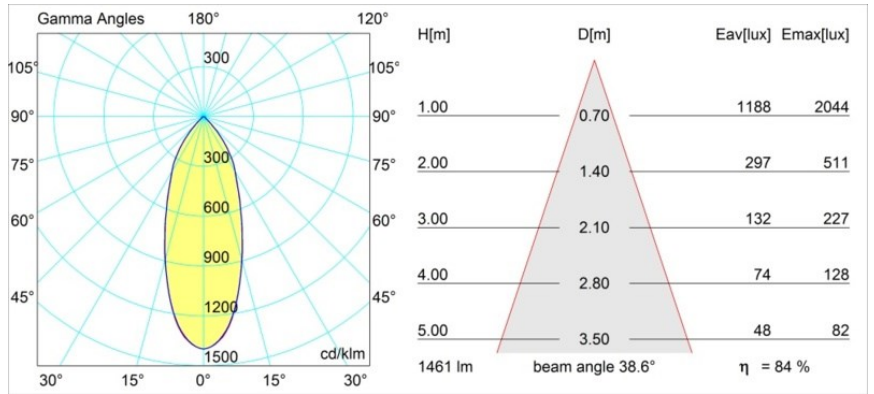

Lichtspreiding & Stralingsdiagram