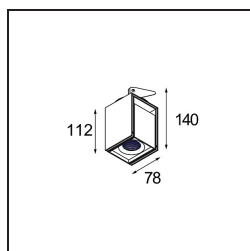

Datum
Klant
Project
Soort

Rektor Semi-Recessed Adjustable 78x78 1x LED 2700K Flood DE White Structure

Specificaties

Materiaal	12821109
Type Lichtbron	LED
LED type	BRIDGELUX VERO13
LED technologie	Led-COB
CRI	Min. 90
Kleurtemperatuur	2700K
Levensduur	L80B20 bij 50.000 Uur
Lamp inbegrepen	Ja
Aantal Lichtbronnen	1
Binning (SDCM)	3
Lichtrichting	Omlaag
Optisch	Reflector
Gemeten gradenbundel (°)	38,6
Ingangsspanning	Aandrijving Gelijkstroom Vereist
Elektriciteitsklasse	III
IP-klasse	20
Gloeidraadtest (°C)	960
Binnen/Buiten	Binnen
Toepassing	Plafond, Wand
Montage	Semi-Inbouw
Inbouwopening (mm)	ø65
Montagediepte (mm)	70,0
Verstelbaarheid	H 360° V -90°/+90°
Afstand tot Verlicht Voorwerp (m)	0,1
Primaire Kleur & Primaire Afwerking	Wit, Structuur
Brutogewicht (g)	741,0
Stroom driver (mA)	350 500
Min. forward voltage (Vf)	29,1 29,9
Max. forward voltage (Vf)	33,7 34,7
Connected load (W)	11,0 16,2
Lumenoutput per lampunit (lm)	900 1235
Efficiëntie (lm/W)	82 76
UGR	20 21