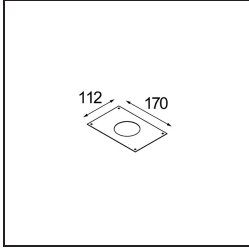

Specifications

Materiale	12821109
Tipo di Sorgente	LED
Tipologia LED	BRIDGELUX VERO13
Tecnologie LED	COB
CRI	Min. 90
Temperatura di colore della luce	2700K
Vita utile	L80B20 @50.000 ore
Lampadina inclusa	Sì
Numero di fonte luminosa	1
Binning (SDCM)	3
Direzione della luce	Diretta
Ottiche	Riflettore
Fascio misurato (°)	38,6
Volt in ingresso	Necessario driver a corrente costante
Classificazione elettrica	III
Grado IP	20
Test filo a caldo (°C)	960
Interno/Esterno	Interno
Applicazione	Soffitto, Parete
Montaggio	Semi-Incassato
Foro d'incasso (mm)	ø65
Profondità di montaggio (mm)	70,0
Orientabilità	H 360° V -90°/+90°
Distanza dall'oggetto illuminato (m)	0,1
Colore primario & Finitura primaria	Bianco, Strutturata
Peso lordo (g)	741,0
Corrente di azionamento (mA)	350 500
Min. forward voltage (Vf)	29,1 29,9
Max. forward voltage (Vf)	33,7 34,7
Connected load (W)	11,0 16,2
Flusso luminoso per lampade (lm)	900 1235
Efficienza (lm/W)	82 76
Livello abbagliamento	20 21

TM30 & CRI diagram

Light distribution & beam diagram

Diagrams

Accessori Installazione

10490330 Installation Housing 172x112x100

12291330 Plaster Kit 170x112 - 65 1x

Choose a required accessory