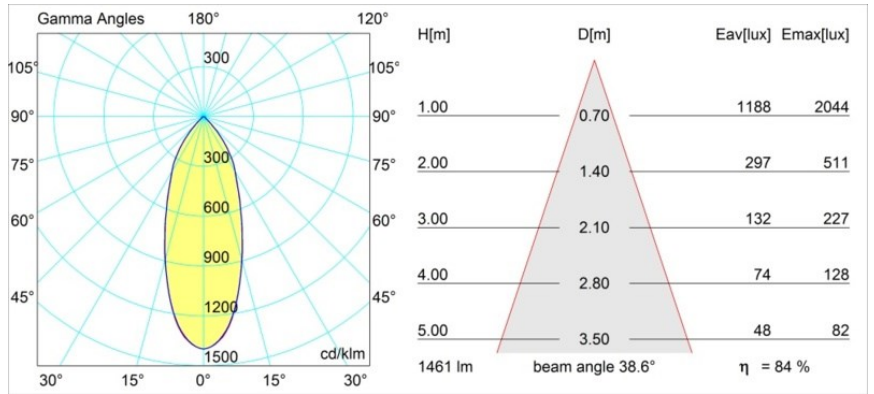

Light distribution & beam diagram