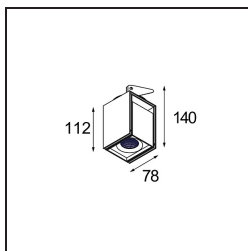

Date
Customer
Project
Type

Rektor Semi-Recessed Adjustable 78x78 1x LED 2700K Flood DE White Structure

Con un nome che in latino significa "sovrano", la famiglia Rektor ha tutte le qualità di un vero leader. Forte, deciso e probabilmente buon ascoltatore. Vincitore del premio di design Henry Van de Velde 2014, Rektor è un downlight orientabile che mette in mostra gli effetti distintivi degli angoli retti e della direzione della luce accentuata.

Specifications

Materiale	12821109
Tipo di Sorgente	LED
Tipologia LED	BRIDGELUX VERO13
Tecnologie LED	COB
CRI	Min. 90
Temperatura di colore della luce	2700K
Vita utile	L80B20 @50.000 ore
Lampadina inclusa	Sì
Numero di fonte luminosa	1
Binning (SDCM)	3
Direzione della luce	Diretta
Ottiche	Riflettore
Fascio misurato (°)	38,6
Volt in ingresso	Necessario driver a corrente costante
Classificazione elettrica	III
Grado IP	20
Test filo a caldo (°C)	960
Interno/Esterno	Interno
Applicazione	Soffitto, Parete
Montaggio	Semi-Incassato
Foro d'incasso (mm)	ø65
Profondità di montaggio (mm)	70,0
Orientabilità	H 360° V -90°/+90°
Distanza dall'oggetto illuminato (m)	0,1
Colore primario & Finitura primaria	Bianco, Strutturata
Peso lordo (g)	741,0
Corrente di azionamento (mA)	350 500
Min. forward voltage (Vf)	29,1 29,9
Max. forward voltage (Vf)	33,7 34,7
Connected load (W)	11,0 16,2
Flusso luminoso per lampade (lm)	900 1235
Efficienza (lm/W)	82 76
Livello abbagliamento	20 21