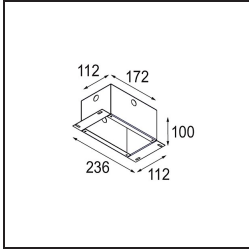

Specifications

Materiale	12821109
Tipo di Sorgente	LED
Tipologia LED	BRIDGELUX VERO13
Tecnologie LED	COB
CRI	Min. 90
Temperatura di colore della luce	2700K
Vita utile	L80B20 @50.000 ore
Lampadina inclusa	Sì
Numero di fonte luminosa	1
Binning (SDCM)	3
Direzione della luce	Diretta
Ottiche	Riflettore
Fascio misurato (°)	38,6
Volt in ingresso	Necessario driver a corrente costante
Classificazione elettrica	III
Grado IP	20
Test filo a caldo (°C)	960
Interno/Esterno	Interno
Applicazione	Soffitto, Parete
Montaggio	Semi-Incassato
Foro d'incasso (mm)	ø65
Profondità di montaggio (mm)	70,0
Orientabilità	H 360° V -90°/+90°
Distanza dall'oggetto illuminato (m)	0,1
Colore primario & Finitura primaria	Bianco, Strutturata
Peso lordo (g)	741,0
Corrente di azionamento (mA)	350 500
Min. forward voltage (Vf)	29,1 29,9
Max. forward voltage (Vf)	33,7 34,7
Connected load (W)	11,0 16,2
Flusso luminoso per lampade (lm)	900 1235
Efficienza (lm/W)	82 76
Livello abbagliamento	20 21

TM30 & CRI diagram

Light distribution & beam diagram

Diagrams

Accessori Installazione

10490330 Installation Housing 172x112x100

12291330 Plaster Kit 170x112 - 65 1x

Choose a required accessory