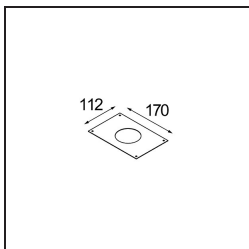

### Caractéristiques

Matériaux	12821109
Type de Source Lumineuse	LED
Type de LED	BRIDGELUX VERO13
Technologie LED	LED COB
CRI	Min. 90
Température de Couleur	2700K
Durée de Vie	L80B20 à 50 000 heures
Ampoule incluse	Oui
Nombre de Sources Lumineuses	1
Groupement (SDCM)	3
Direction de la Lumière	Bas
Optique	Réflecteur
Faisceau mesuré (°)	38,6
Tension d'Entrée	Driver à Courant Constant Requis
Classe Électrique	III
Indice de protection IP	20
Essai au fil incandescent (°C)	960
Intérieur/extérieur	Intérieur
Application	Plafond, Mur
Montage	Semi-Encastré
Taille de découpe (mm)	ø65
Profondeur de montage (mm)	70,0
Ajustabilité	H 360° V -90°/+90°
Distance avec l'Objet Éclairé (m)	0,1
Couleur Principale & Finition Principale	Blanc, Structure
Poids brut (g)	741,0
Courant du driver (mA)	350      500
Min. forward voltage (Vf)	29,1      29,9
Max. forward voltage (Vf)	33,7      34,7
Connected load (W)	11,0      16,2
Flux lumineux par lampe (lm)	900      1235
Efficacité (lm/W)	82      76
UGR	20      21

**TM30 & CRI diagrammes**

**Distribution de Lumière & Schéma de Faisceau**

Diagrammes

**Accessoires d'Eclairage d'installation**

**10490330** Installation Housing 172x112x100

**12291330** Plaster Kit 170x112 - 65 1x