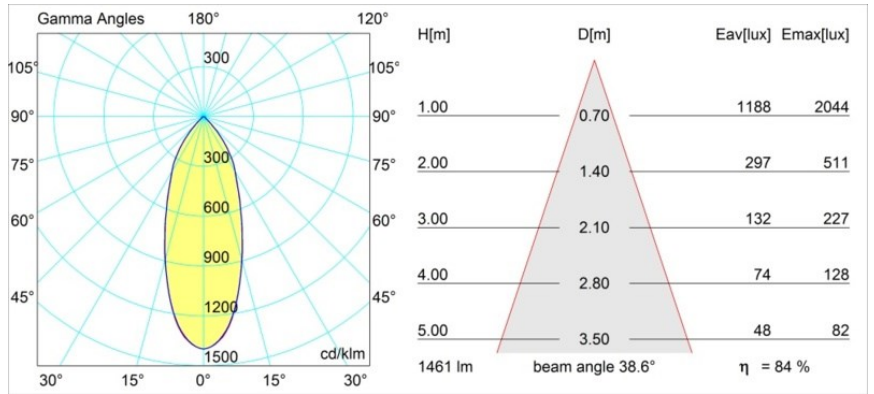

Distribution de Lumière & Schéma de Faisceau