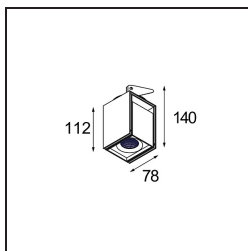

### Caractéristiques

Matériaux	12821109
Type de Source Lumineuse	LED
Type de LED	BRIDGELUX VERO13
Technologie LED	LED COB
CRI	Min. 90
Température de Couleur	2700K
Durée de Vie	L80B20 à 50 000 heures
Ampoule incluse	Oui
Nombre de Sources Lumineuses	1
Groupement (SDCM)	3
Direction de la Lumière	Bas
Optique	Réflecteur
Faisceau mesuré (°)	38,6
Tension d'Entrée	Driver à Courant Constant Requis
Classe Électrique	III
Indice de protection IP	20
Essai au fil incandescent (°C)	960
Intérieur/extérieur	Intérieur
Application	Plafond, Mur
Montage	Semi-Encastré
Taille de découpe (mm)	ø65
Profondeur de montage (mm)	70,0
Ajustabilité	H 360° V -90°/+90°
Distance avec l'Objet Éclairé (m)	0,1
Couleur Principale & Finition Principale	Blanc, Structure
Poids brut (g)	741,0
Courant du driver (mA)	350      500
Min. forward voltage (Vf)	29,1      29,9
Max. forward voltage (Vf)	33,7      34,7
Connected load (W)	11,0      16,2
Flux lumineux par lampe (lm)	900      1235
Efficacité (lm/W)	82      76
UGR	20      21