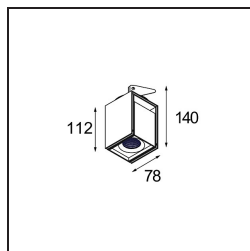

Rektor Semi-Recessed Adjustable 78x78 1x LED 2700K Flood DE White Structure

Specifications

Material	12821109
Tipo de fuente de luz	LED
Tipo de LED	BRIDGELUX VERO13
Tecnología LED	COB LED
CRI	Min. 90
Temperatura del color	2700K
Vida Útil	L80B20 @50.000 horas
Lámpara Incluida	Sí
Número de fuentes de luz	1
Binning (SDCM)	3
Dirección de la luz	Directo
Óptica	Reflector
Ángulo de Apertura medido (°)	38,6
Voltaje de entrada	Driver de corriente constante requerido
Clasificación eléctrica	III
Clasificación del IP	20
Clasificación de hilo incandescente (°C)	960
Interio/Exterior	Interior
Aplicación	Techo, Pared
Montaje	Semi-Empotrado
Tamaño de corte (mm)	ø65
Profundidad de montaje (mm)	70,0
Ajustabilidad	H 360° V -90°/+90°
Distancia al objeto iluminado (m)	0,1
Color principal & Acabado principal	Blanco, Estructura
Peso bruto (g)	741,0
Corriente de accionamiento (mA)	350 500
Min. forward voltage (Vf)	29,1 29,9
Max. forward voltage (Vf)	33,7 34,7
Connected load (W)	11,0 16,2
Flujo luminoso por lámpara (lm)	900 1235
Eficacia (lm/W)	82 76