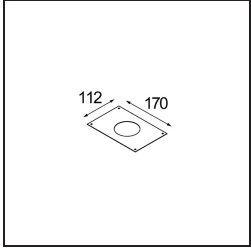

### Spezifikationen

Material	12821109
Typ der Lichtquelle	LED
LED Typ	BRIDGELUX VERO13
LED-Technologie	COB-LED
CRI	Min. 90
Farbtemperatur	2700K
Lebensdauer	L80 B20 bei 50.000 Stunden
Leuchtmittel enthalten	Ja
Anzahl Lichtquellen	1
Binning (SDCM)	3
Lichtrichtung	Abwärts
Optik	Reflektor
Gemessene Abstrahlwinkel (°)	38,6
Eingangsspannung	Konstantstrom-Treiber erforderlich
Schutzklasse	III
Schutzart	20
Glühdrahtprüfung (°C)	960
Innen/Außen	Innen
Anwendung	Decke, Wand
Montage	Halbeinbau
Ausschnittgröße (mm)	ø65
Einbautiefe (mm)	70,0
Verstellbarkeit	H 360° V -90°/+90°
Abstand zum beleuchteten Objekt (m)	0,1
Primärfarbe & Primäres Finish	Weiß, Strukturiert
Bruttogewicht (g)	741,0
Antriebsstrom (mA)	350      500
Min. forward voltage (Vf)	29,1      29,9
Max. forward voltage (Vf)	33,7      34,7
Connected load (W)	11,0      16,2
Lichtstrom pro Lampe (lm)	900      1235
Effizienz (lm/W)	82      76
UGR	20      21

**TM30 & CRI Diagramm**

**Lichtverteilung und Lichtverteilungskurve**

Diagramm

**Montagezubehör**

**10490330** Installation Housing 172x112x100

**12291330** Plaster Kit 170x112 - 65 1x

Wählen Sie das benötigte Zubehör