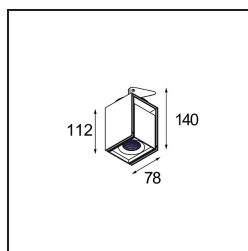

*Rektor Semi-Recessed Adjustable 78x78 1x LED 2700K Flood DE White Structure*

### Spezifikationen

Material	12821109
Typ der Lichtquelle	LED
LED Typ	BRIDGELUX VERO13
LED-Technologie	COB-LED
CRI	Min. 90
Farbtemperatur	2700K
Lebensdauer	L80 B20 bei 50.000 Stunden
Leuchtmittel enthalten	Ja
Anzahl Lichtquellen	1
Binning (SDCM)	3
Lichtrichtung	Abwärts
Optik	Reflektor
Gemessene Abstrahlwinkel (°)	38,6
Eingangsspannung	Konstantstrom-Treiber erforderlich
Schutzklasse	III
Schutzart	20
Glühdrahtprüfung (°C)	960
Innen/Außen	Innen
Anwendung	Decke, Wand
Montage	Halbeinbau
Ausschnittgröße (mm)	ø65
Einbautiefe (mm)	70,0
Verstellbarkeit	H 360° V -90°/+90°
Abstand zum beleuchteten Objekt (m)	0,1
Primärfarbe & Primäres Finish	Weiß, Strukturiert
Bruttogewicht (g)	741,0
Antriebsstrom (mA)	350      500
Min. forward voltage (Vf)	29,1      29,9
Max. forward voltage (Vf)	33,7      34,7
Connected load (W)	11,0      16,2
Lichtstrom pro Lampe (lm)	900      1235
Effizienz (lm/W)	82      76
UGR	20      21