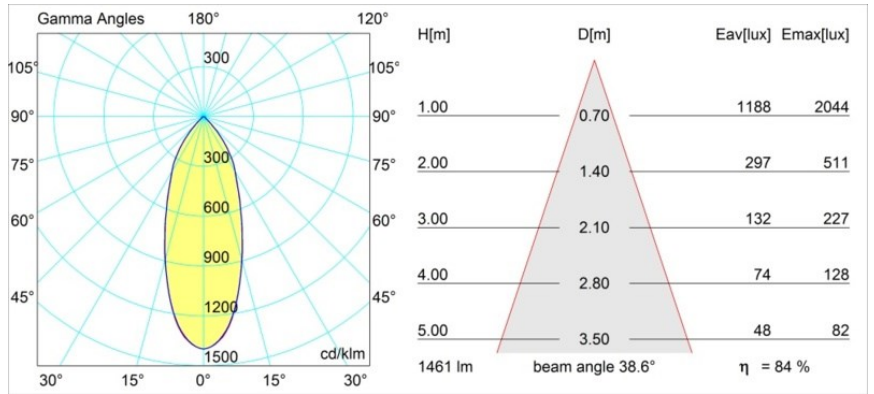

Lichtverteilung und Lichtverteilungskurve