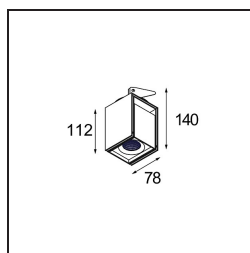

Datum
Klant
Project
Soort

*Rektor Semi-Recessed Adjustable 78x78 1x LED 2700K Medium DE Black Structure*

Met een naam die komt van het Latijnse woord voor 'heerser' heeft de Rektor familie alle eigenschappen van een leider. Sterk, begeleidend en wellicht ook een luisterend oor. Als winnaar van de Henry Van de Velde designaward in 2014 is Rektor richtbare neerwaartse verlichting die de gedistingeerde effecten van rechte hoeken, geaccentueerde lichtrichting en geen zichtbare kabels toont.

### Specificaties

Materiaal	12821032
Type Lichtbron	LED
LED type	BRIDGELUX VERO13
LED technologie	Led-COB
CRI	Min. 90
Kleurtemperatuur	2700K
Levensduur	L80B20 bij 50.000 Uur
Lamp inbegrepen	Ja
Aantal Lichtbronnen	1
Binning (SDCM)	3
Lichtrichting	Omlaag
Optisch	Reflector
Gemeten gradenbundel (°)	22,9
Ingangsspanning	Aandrijving Gelijkstroom Vereist
Elektriciteitsklasse	III
IP-klasse	20
Gloeidraadtest (°C)	960
Binnen/Buiten	Binnen
Toepassing	Plafond, Wand
Montage	Semi-Inbouw
Inbouwopening (mm)	ø65
Montagediepte (mm)	70,0
Verstelbaarheid	H 360° V -90°/+90°
Afstand tot Verlicht Voorwerp (m)	0,1
Primaire Kleur & Primaire Afwerking	Zwart, Structuur
Brutogewicht (g)	741,0
Stroom driver (mA)	350      500
Min. forward voltage (Vf)	29,1      29,9
Max. forward voltage (Vf)	33,7      34,7
Connected load (W)	11,0      16,2
Lumenoutput per lampunit (lm)	791      1085
Efficiëntie (lm/W)	72      67
UGR	22      23