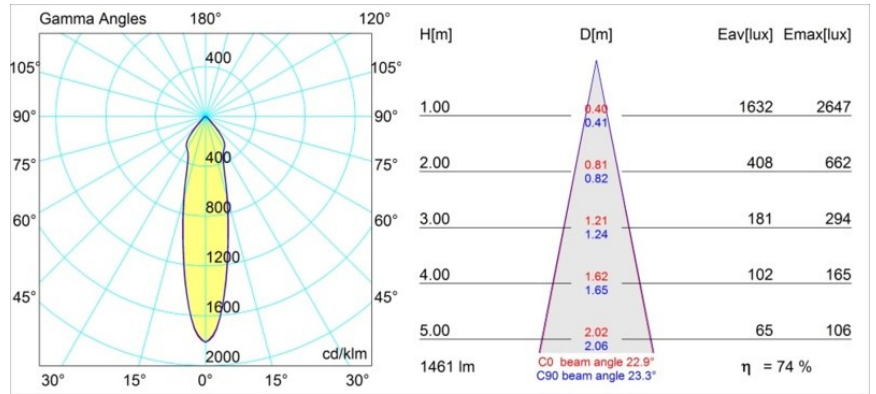

Lichtspreiding & Stralingsdiagram