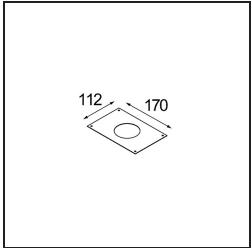

### Specificaties

Materiaal	12821032
Type Lichtbron	LED
LED type	BRIDGELUX VERO13
LED technologie	Led-COB
CRI	Min. 90
Kleurtemperatuur	2700K
Levensduur	L80B20 bij 50.000 Uur
Lamp inbegrepen	Ja
Aantal Lichtbronnen	1
Binning (SDCM)	3
Lichtrichting	Omlaag
Optisch	Reflector
Gemeten gradenbundel (°)	22,9
Ingangsspanning	Aandrijving Gelijkstroom Vereist
Elektriciteitsklasse	III
IP-klasse	20
Gloeidraadtest (°C)	960
Binnen/Buiten	Binnen
Toepassing	Plafond, Wand
Montage	Semi-Inbouw
Inbouwopening (mm)	ø65
Montagediepte (mm)	70,0
Verstelbaarheid	H 360° V -90°/+90°
Afstand tot Verlicht Voorwerp (m)	0,1
Primaire Kleur & Primaire Afwerking	Zwart, Structuur
Brutogewicht (g)	741,0
Stroom driver (mA)	350      500
Min. forward voltage (Vf)	29,1      29,9
Max. forward voltage (Vf)	33,7      34,7
Connected load (W)	11,0      16,2
Lumenoutput per lampunit (lm)	791      1085
Efficiëntie (lm/W)	72      67
UGR	22      23

**TM30 & CRI Diagrammen**

**Lichtspreiding & Stralingsdiagram**

Diagrammen

**Installatie Accessoires**

**10490330** Installation Housing 172x112x100

**12291330** Plaster Kit 170x112 - 65 1x

Kies een vereist accessoire