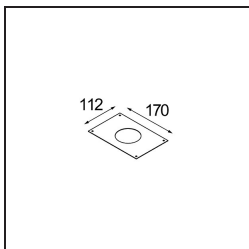

Specifications

Materiale	12821032
Tipo di Sorgente	LED
Tipologia LED	BRIDGELUX VERO13
Tecnologie LED	COB
CRI	Min. 90
Temperatura di colore della luce	2700K
Vita utile	L80B20 @50.000 ore
Lampadina inclusa	Sì
Numero di fonte luminosa	1
Binning (SDCM)	3
Direzione della luce	Diretta
Ottiche	Riflettore
Fascio misurato (°)	22,9
Volt in ingresso	Necessario driver a corrente costante
Classificazione elettrica	III
Grado IP	20
Test filo a caldo (°C)	960
Interno/Esterno	Interno
Applicazione	Soffitto, Parete
Montaggio	Semi-Incassato
Foro d'incasso (mm)	ø65
Profondità di montaggio (mm)	70,0
Orientabilità	H 360° V -90°/+90°
Distanza dall'oggetto illuminato (m)	0,1
Colore primario & Finitura primaria	Nero, Strutturata
Peso lordo (g)	741,0
Corrente di azionamento (mA)	350 500
Min. forward voltage (Vf)	29,1 29,9
Max. forward voltage (Vf)	33,7 34,7
Connected load (W)	11,0 16,2
Flusso luminoso per lampade (lm)	791 1085
Efficienza (lm/W)	72 67
Livello abbagliamento	22 23

TM30 & CRI diagram

Light distribution & beam diagram

Diagrams

Accessori Installazione

10490330 Installation Housing 172x112x100

12291330 Plaster Kit 170x112 - 65 1x

Choose a required accessory