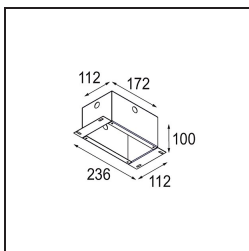

Specifications

Materiale	12821032
Tipo di Sorgente	LED
Tipologia LED	BRIDGELUX VERO13
Tecnologie LED	COB
CRI	Min. 90
Temperatura di colore della luce	2700K
Vita utile	L80B20 @50.000 ore
Lampadina inclusa	Sì
Numero di fonte luminosa	1
Binning (SDCM)	3
Direzione della luce	Diretta
Ottiche	Riflettore
Fascio misurato (°)	22,9
Volt in ingresso	Necessario driver a corrente costante
Classificazione elettrica	III
Grado IP	20
Test filo a caldo (°C)	960
Interno/Esterno	Interno
Applicazione	Soffitto, Parete
Montaggio	Semi-Incassato
Foro d'incasso (mm)	ø65
Profondità di montaggio (mm)	70,0
Orientabilità	H 360° V -90°/+90°
Distanza dall'oggetto illuminato (m)	0,1
Colore primario & Finitura primaria	Nero, Strutturata
Peso lordo (g)	741,0
Corrente di azionamento (mA)	350 500
Min. forward voltage (Vf)	29,1 29,9
Max. forward voltage (Vf)	33,7 34,7
Connected load (W)	11,0 16,2
Flusso luminoso per lampade (lm)	791 1085
Efficienza (lm/W)	72 67
Livello abbagliamento	22 23

TM30 & CRI diagram

Light distribution & beam diagram

Diagrams

Accessori Installazione

10490330 Installation Housing 172x112x100

12291330 Plaster Kit 170x112 - 65 1x

Choose a required accessory