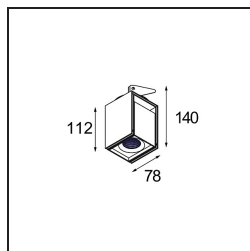

Specifications

Materiale	12821032
Tipo di Sorgente	LED
Tipologia LED	BRIDGELUX VERO13
Tecnologie LED	COB
CRI	Min. 90
Temperatura di colore della luce	2700K
Vita utile	L80B20 @50.000 ore
Lampadina inclusa	Sì
Numero di fonte luminosa	1
Binning (SDCM)	3
Direzione della luce	Diretta
Ottiche	Riflettore
Fascio misurato (°)	22,9
Volt in ingresso	Necessario driver a corrente costante
Classificazione elettrica	III
Grado IP	20
Test filo a caldo (°C)	960
Interno/Esterno	Interno
Applicazione	Soffitto, Parete
Montaggio	Semi-Incassato
Foro d'incasso (mm)	ø65
Profondità di montaggio (mm)	70,0
Orientabilità	H 360° V -90°/+90°
Distanza dall'oggetto illuminato (m)	0,1
Colore primario & Finitura primaria	Nero, Strutturata
Peso lordo (g)	741,0
Corrente di azionamento (mA)	350 500
Min. forward voltage (Vf)	29,1 29,9
Max. forward voltage (Vf)	33,7 34,7
Connected load (W)	11,0 16,2
Flusso luminoso per lampade (lm)	791 1085
Efficienza (lm/W)	72 67
Livello abbagliamento	22 23