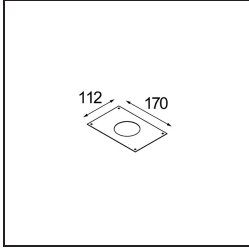

Caractéristiques

Matériaux	12821032
Type de Source Lumineuse	LED
Type de LED	BRIDGELUX VERO13
Technologie LED	LED COB
CRI	Min. 90
Température de Couleur	2700K
Durée de Vie	L80B20 à 50 000 heures
Ampoule incluse	Oui
Nombre de Sources Lumineuses	1
Groupement (SDCM)	3
Direction de la Lumière	Bas
Optique	Réflecteur
Faisceau mesuré (°)	22,9
Tension d'Entrée	Driver à Courant Constant Requis
Classe Électrique	III
Indice de protection IP	20
Essai au fil incandescent (°C)	960
Intérieur/extérieur	Intérieur
Application	Plafond, Mur
Montage	Semi-Encastré
Taille de découpe (mm)	ø65
Profondeur de montage (mm)	70,0
Ajustabilité	H 360° V -90°/+90°
Distance avec l'Objet Éclairé (m)	0,1
Couleur Principale & Finition Principale	Noir, Structure
Poids brut (g)	741,0
Courant du driver (mA)	350 500
Min. forward voltage (Vf)	29,1 29,9
Max. forward voltage (Vf)	33,7 34,7
Connected load (W)	11,0 16,2
Flux lumineux par lampe (lm)	791 1085
Efficacité (lm/W)	72 67
UGR	22 23

TM30 & CRI diagrammes

Distribution de Lumière & Schéma de Faisceau

Accessoires d'Eclairage d'installation

10490330 Installation Housing 172x112x100

12291330 Plaster Kit 170x112 - 65 1x

■ Choisir un accessoire requis