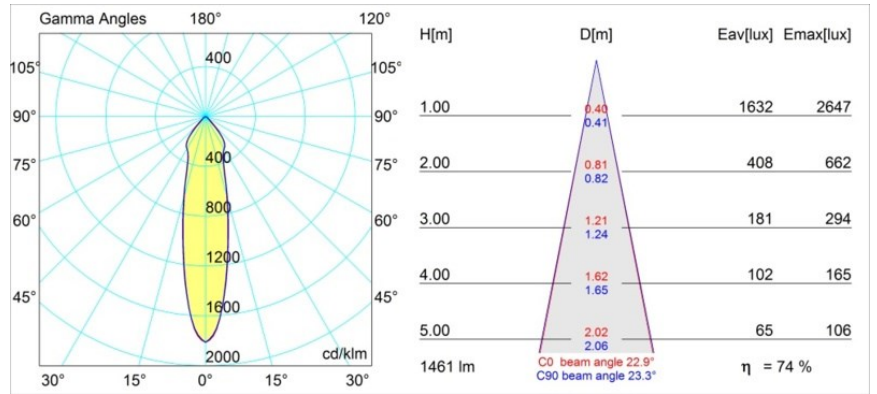

Distribution de Lumière & Schéma de Faisceau