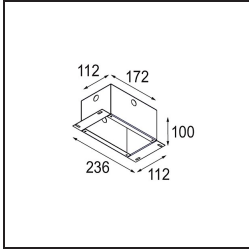

Caractéristiques

Matériaux	12821032
Type de Source Lumineuse	LED
Type de LED	BRIDGELUX VERO13
Technologie LED	LED COB
CRI	Min. 90
Température de Couleur	2700K
Durée de Vie	L80B20 à 50 000 heures
Ampoule incluse	Oui
Nombre de Sources Lumineuses	1
Groupement (SDCM)	3
Direction de la Lumière	Bas
Optique	Réflecteur
Faisceau mesuré (°)	22,9
Tension d'Entrée	Driver à Courant Constant Requis
Classe Électrique	III
Indice de protection IP	20
Essai au fil incandescent (°C)	960
Intérieur/extérieur	Intérieur
Application	Plafond, Mur
Montage	Semi-Encastré
Taille de découpe (mm)	ø65
Profondeur de montage (mm)	70,0
Ajustabilité	H 360° V -90°/+90°
Distance avec l'Objet Éclairé (m)	0,1
Couleur Principale & Finition Principale	Noir, Structure
Poids brut (g)	741,0
Courant du driver (mA)	350 500
Min. forward voltage (Vf)	29,1 29,9
Max. forward voltage (Vf)	33,7 34,7
Connected load (W)	11,0 16,2
Flux lumineux par lampe (lm)	791 1085
Efficacité (lm/W)	72 67
UGR	22 23

TM30 & CRI diagrammes

Distribution de Lumière & Schéma de Faisceau

Accessoires d'Eclairage d'installation

10490330 Installation Housing 172x112x100

12291330 Plaster Kit 170x112 - 65 1x

■ Choisir un accessoire requis