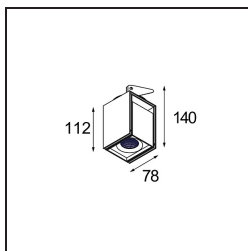

Caractéristiques

Matériaux	12821032
Type de Source Lumineuse	LED
Type de LED	BRIDGELUX VERO13
Technologie LED	LED COB
CRI	Min. 90
Température de Couleur	2700K
Durée de Vie	L80B20 à 50 000 heures
Ampoule incluse	Oui
Nombre de Sources Lumineuses	1
Groupement (SDCM)	3
Direction de la Lumière	Bas
Optique	Réflecteur
Faisceau mesuré (°)	22,9
Tension d'Entrée	Driver à Courant Constant Requis
Classe Électrique	III
Indice de protection IP	20
Essai au fil incandescent (°C)	960
Intérieur/extérieur	Intérieur
Application	Plafond, Mur
Montage	Semi-Encastré
Taille de découpe (mm)	ø65
Profondeur de montage (mm)	70,0
Ajustabilité	H 360° V -90°/+90°
Distance avec l'Objet Éclairé (m)	0,1
Couleur Principale & Finition Principale	Noir, Structure
Poids brut (g)	741,0
Courant du driver (mA)	350 500
Min. forward voltage (Vf)	29,1 29,9
Max. forward voltage (Vf)	33,7 34,7
Connected load (W)	11,0 16,2
Flux lumineux par lampe (lm)	791 1085
Efficacité (lm/W)	72 67
UGR	22 23