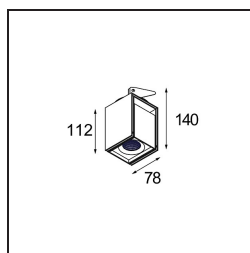

Specifications

Material	12821032
Tipo de fuente de luz	LED
Tipo de LED	BRIDGELUX VERO13
Tecnología LED	COB LED
CRI	Min. 90
Temperatura del color	2700K
Vida Útil	L80B20 @50.000 horas
Lámpara Incluida	Sí
Número de fuentes de luz	1
Binning (SDCM)	3
Dirección de la luz	Directo
Óptica	Reflector
Ángulo de Apertura medido (°)	22,9
Voltaje de entrada	Driver de corriente constante requerido
Clasificación eléctrica	III
Clasificación del IP	20
Clasificación de hilo incandescente (°C)	960
Interio/Exterior	Interior
Aplicación	Techo, Pared
Montaje	Semi-Empotrado
Tamaño de corte (mm)	ø65
Profundidad de montaje (mm)	70,0
Ajustabilidad	H 360° V -90°/+90°
Distancia al objeto iluminado (m)	0,1
Color principal & Acabado principal	Negro, Estructura
Peso bruto (g)	741,0
Corriente de accionamiento (mA)	350 500
Min. forward voltage (Vf)	29,1 29,9
Max. forward voltage (Vf)	33,7 34,7
Connected load (W)	11,0 16,2
Flujo luminoso por lámpara (lm)	791 1085
Eficacia (lm/W)	72 67