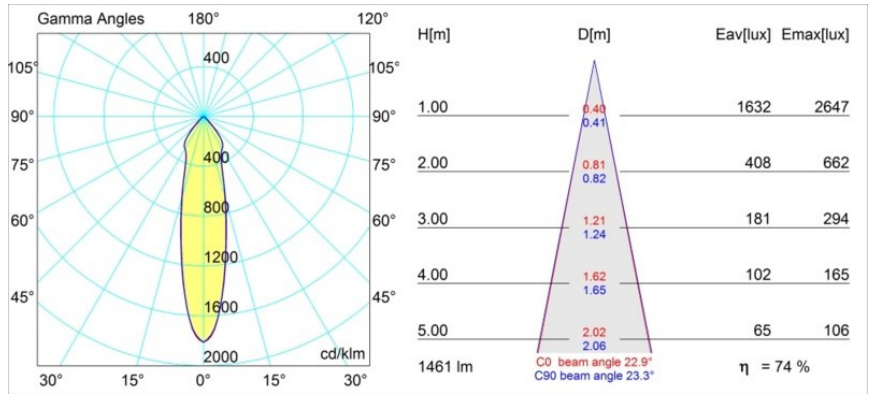

Light distribution & beam diagram