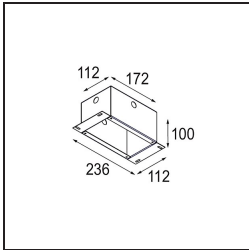

Spezifikationen

Material	12821032
Typ der Lichtquelle	LED
LED Typ	BRIDGELUX VERO13
LED-Technologie	COB-LED
CRI	Min. 90
Farbtemperatur	2700K
Lebensdauer	L80 B20 bei 50.000 Stunden
Leuchtmittel enthalten	Ja
Anzahl Lichtquellen	1
Binning (SDCM)	3
Lichtrichtung	Abwärts
Optik	Reflektor
Gemessene Abstrahlwinkel (°)	22,9
Eingangsspannung	Konstantstrom-Treiber erforderlich
Schutzklasse	III
Schutzart	20
Glühdrahtprüfung (°C)	960
Innen/Außen	Innen
Anwendung	Decke, Wand
Montage	Halbeinbau
Ausschnittgröße (mm)	ø65
Einbautiefe (mm)	70,0
Verstellbarkeit	H 360° V -90°/+90°
Abstand zum beleuchteten Objekt (m)	0,1
Primärfarbe & Primäres Finish	Schwarz, Strukturiert
Bruttogewicht (g)	741,0
Antriebsstrom (mA)	350 500
Min. forward voltage (Vf)	29,1 29,9
Max. forward voltage (Vf)	33,7 34,7
Connected load (W)	11,0 16,2
Lichtstrom pro Lampe (lm)	791 1085
Effizienz (lm/W)	72 67
UGR	22 23

TM30 & CRI Diagramm

Lichtverteilung und Lichtverteilungskurve

Diagramm

Montagezubehör

10490330 Installation Housing 172x112x100

12291330 Plaster Kit 170x112 - 65 1x

Wählen Sie das benötigte Zubehör