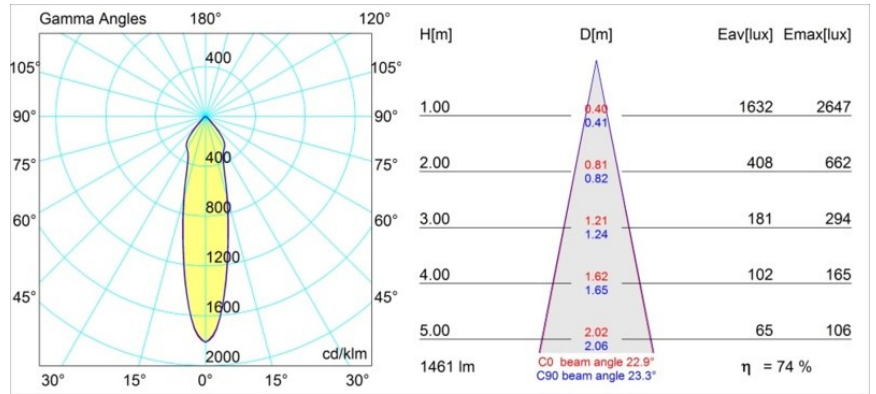

Lichtverteilung und Lichtverteilungskurve