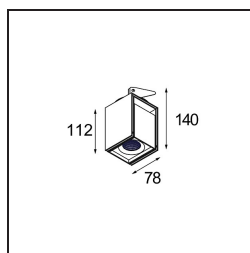

Spezifikationen

Material	12821032
Typ der Lichtquelle	LED
LED Typ	BRIDGELUX VERO13
LED-Technologie	COB-LED
CRI	Min. 90
Farbtemperatur	2700K
Lebensdauer	L80 B20 bei 50.000 Stunden
Leuchtmittel enthalten	Ja
Anzahl Lichtquellen	1
Binning (SDCM)	3
Lichtrichtung	Abwärts
Optik	Reflektor
Gemessene Abstrahlwinkel (°)	22,9
Eingangsspannung	Konstantstrom-Treiber erforderlich
Schutzklasse	III
Schutzart	20
Glühdrahtprüfung (°C)	960
Innen/Außen	Innen
Anwendung	Decke, Wand
Montage	Halbeinbau
Ausschnittgröße (mm)	ø65
Einbautiefe (mm)	70,0
Verstellbarkeit	H 360° V -90°/+90°
Abstand zum beleuchteten Objekt (m)	0,1
Primärfarbe & Primäres Finish	Schwarz, Strukturiert
Bruttogewicht (g)	741,0
Antriebsstrom (mA)	350 500
Min. forward voltage (Vf)	29,1 29,9
Max. forward voltage (Vf)	33,7 34,7
Connected load (W)	11,0 16,2
Lichtstrom pro Lampe (lm)	791 1085
Effizienz (lm/W)	72 67
UGR	22 23