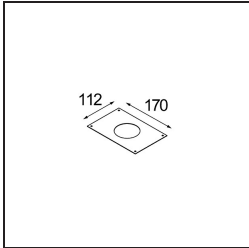

Spezifikationen

Material	12821032
Typ der Lichtquelle	LED
LED Typ	BRIDGELUX VERO13
LED-Technologie	COB-LED
CRI	Min. 90
Farbtemperatur	2700K
Lebensdauer	L80 B20 bei 50.000 Stunden
Leuchtmittel enthalten	Ja
Anzahl Lichtquellen	1
Binning (SDCM)	3
Lichtrichtung	Abwärts
Optik	Reflektor
Gemessene Abstrahlwinkel (°)	22,9
Eingangsspannung	Konstantstrom-Treiber erforderlich
Schutzklasse	III
Schutzart	20
Glühdrahtprüfung (°C)	960
Innen/Außen	Innen
Anwendung	Decke, Wand
Montage	Halbeinbau
Ausschnittgröße (mm)	ø65
Einbautiefe (mm)	70,0
Verstellbarkeit	H 360° V -90°/+90°
Abstand zum beleuchteten Objekt (m)	0,1
Primärfarbe & Primäres Finish	Schwarz, Strukturiert
Bruttogewicht (g)	741,0
Antriebsstrom (mA)	350 500
Min. forward voltage (Vf)	29,1 29,9
Max. forward voltage (Vf)	33,7 34,7
Connected load (W)	11,0 16,2
Lichtstrom pro Lampe (lm)	791 1085
Effizienz (lm/W)	72 67
UGR	22 23

TM30 & CRI Diagramm

Lichtverteilung und Lichtverteilungskurve

Diagramm

Montagezubehör

10490330 Installation Housing 172x112x100

12291330 Plaster Kit 170x112 - 65 1x

Wählen Sie das benötigte Zubehör