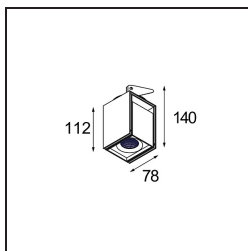

*Rektor Semi-Recessed Adjustable 78x78 1x LED 2700K Medium DE White Structure*

Con un nome che in latino significa "sovrano", la famiglia Rektor ha tutte le qualità di un vero leader. Forte, deciso e probabilmente buon ascoltatore. Vincitore del premio di design Henry Van de Velde 2014, Rektor è un downlight orientabile che mette in mostra gli effetti distintivi degli angoli retti e della direzione della luce accentuata.

### Specifications

Materiale	12821009
Tipo di Sorgente	LED
Tipologia LED	BRIDGELUX VERO13
Tecnologie LED	COB
CRI	Min. 90
Temperatura di colore della luce	2700K
Vita utile	L80B20 @50.000 ore
Lampadina inclusa	Sì
Numero di fonte luminosa	1
Binning (SDCM)	3
Direzione della luce	Diretta
Ottiche	Riflettore
Fascio misurato (°)	22,9
Volt in ingresso	Necessario driver a corrente costante
Classificazione elettrica	III
Grado IP	20
Test filo a caldo (°C)	960
Interno/Esterno	Interno
Applicazione	Soffitto, Parete
Montaggio	Semi-Incassato
Foro d'incasso (mm)	ø65
Profondità di montaggio (mm)	70,0
Orientabilità	H 360° V -90°/+90°
Distanza dall'oggetto illuminato (m)	0,1
Colore primario & Finitura primaria	Bianco, Strutturata
Peso lordo (g)	741,0
Corrente di azionamento (mA)	350      500
Min. forward voltage (Vf)	29,1      29,9
Max. forward voltage (Vf)	33,7      34,7
Connected load (W)	11,0      16,2
Flusso luminoso per lampade (lm)	916      1257
Efficienza (lm/W)	83      77
Livello abbagliamento	22      23