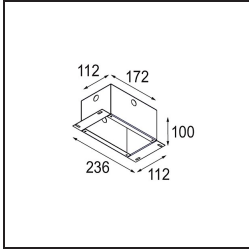

### Specifications

Materiale	12821009
Tipo di Sorgente	LED
Tipologia LED	BRIDGELUX VERO13
Tecnologie LED	COB
CRI	Min. 90
Temperatura di colore della luce	2700K
Vita utile	L80B20 @50.000 ore
Lampadina inclusa	Sì
Numero di fonte luminosa	1
Binning (SDCM)	3
Direzione della luce	Diretta
Ottiche	Riflettore
Fascio misurato (°)	22,9
Volt in ingresso	Necessario driver a corrente costante
Classificazione elettrica	III
Grado IP	20
Test filo a caldo (°C)	960
Interno/Esterno	Interno
Applicazione	Soffitto, Parete
Montaggio	Semi-Incassato
Foro d'incasso (mm)	ø65
Profondità di montaggio (mm)	70,0
Orientabilità	H 360° V -90°/+90°
Distanza dall'oggetto illuminato (m)	0,1
Colore primario & Finitura primaria	Bianco, Strutturata
Peso lordo (g)	741,0
Corrente di azionamento (mA)	350      500
Min. forward voltage (Vf)	29,1      29,9
Max. forward voltage (Vf)	33,7      34,7
Connected load (W)	11,0      16,2
Flusso luminoso per lampade (lm)	916      1257
Efficienza (lm/W)	83      77
Livello abbagliamento	22      23

**TM30 & CRI diagram**

**Light distribution & beam diagram**

Diagrams

**Accessori Installazione**

**10490330** Installation Housing 172x112x100

**12291330** Plaster Kit 170x112 - 65 1x

Choose a required accessory