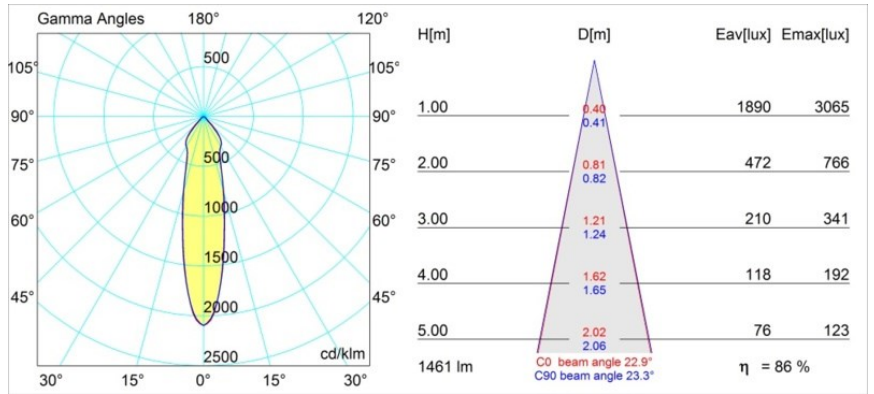

Light distribution & beam diagram