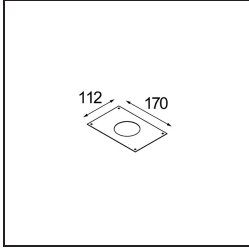

### Specifications

Materiale	12821009
Tipo di Sorgente	LED
Tipologia LED	BRIDGELUX VERO13
Tecnologie LED	COB
CRI	Min. 90
Temperatura di colore della luce	2700K
Vita utile	L80B20 @50.000 ore
Lampadina inclusa	Sì
Numero di fonte luminosa	1
Binning (SDCM)	3
Direzione della luce	Diretta
Ottiche	Riflettore
Fascio misurato (°)	22,9
Volt in ingresso	Necessario driver a corrente costante
Classificazione elettrica	III
Grado IP	20
Test filo a caldo (°C)	960
Interno/Esterno	Interno
Applicazione	Soffitto, Parete
Montaggio	Semi-Incassato
Foro d'incasso (mm)	ø65
Profondità di montaggio (mm)	70,0
Orientabilità	H 360° V -90°/+90°
Distanza dall'oggetto illuminato (m)	0,1
Colore primario & Finitura primaria	Bianco, Strutturata
Peso lordo (g)	741,0
Corrente di azionamento (mA)	350      500
Min. forward voltage (Vf)	29,1      29,9
Max. forward voltage (Vf)	33,7      34,7
Connected load (W)	11,0      16,2
Flusso luminoso per lampade (lm)	916      1257
Efficienza (lm/W)	83      77
Livello abbagliamento	22      23

**TM30 & CRI diagram**

**Light distribution & beam diagram**

Diagrams

**Accessori Installazione**

**10490330** Installation Housing 172x112x100

**12291330** Plaster Kit 170x112 - 65 1x

Choose a required accessory