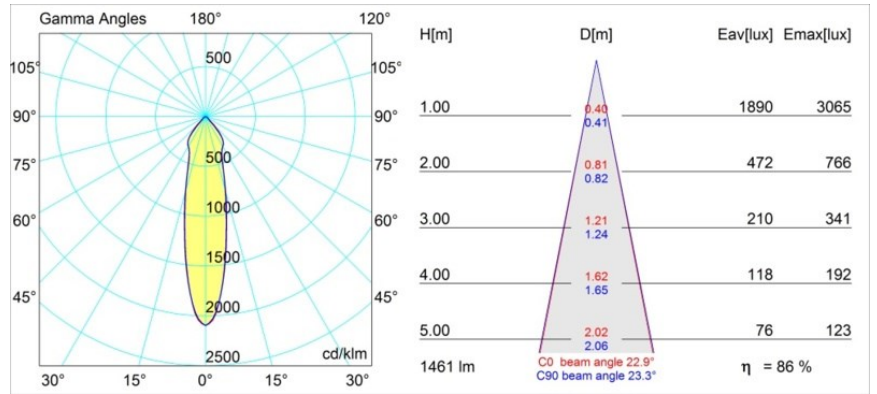

Distribution de Lumière & Schéma de Faisceau