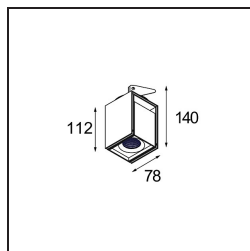

Rektor Semi-Recessed Adjustable 78x78 1x LED 2700K Medium DE White Structure

Caractéristiques

Avec un nom venant du latin qui désigne le « dirigeant », la famille Rektor a toutes les qualités d'un leader : fort, meneur et, bien entendu, à l'écoute. Rektor a remporté le prix du design Henry van de Velde en 2014. C'est un éclairage vers le bas orientable qui se caractérise par des angles droits et l'orientation de l'éclairage d'accentuation.

Matériaux	12821009
Type de Source Lumineuse	LED
Type de LED	BRIDGELUX VERO13
Technologie LED	LED COB
CRI	Min. 90
Température de Couleur	2700K
Durée de Vie	L80B20 à 50 000 heures
Ampoule incluse	Oui
Nombre de Sources Lumineuses	1
Groupement (SDCM)	3
Direction de la Lumière	Bas
Optique	Réflecteur
Faisceau mesuré (°)	22,9
Tension d'Entrée	Driver à Courant Constant Requis
Classe Électrique	III
Indice de protection IP	20
Essai au fil incandescent (°C)	960
Intérieur/extérieur	Intérieur
Application	Plafond, Mur
Montage	Semi-Encastré
Taille de découpe (mm)	ø65
Profondeur de montage (mm)	70,0
Ajustabilité	H 360° V -90°/+90°
Distance avec l'Objet Éclairé (m)	0,1
Couleur Principale & Finition Principale	Blanc, Structure
Poids brut (g)	741,0
Courant du driver (mA)	350 500
Min. forward voltage (Vf)	29,1 29,9
Max. forward voltage (Vf)	33,7 34,7
Connected load (W)	11,0 16,2
Flux lumineux par lampe (lm)	916 1257
Efficacité (lm/W)	83 77
UGR	22 23