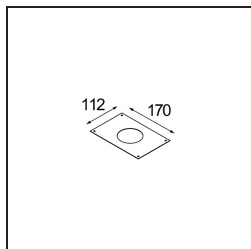

Matériaux	12821009
Type de Source Lumineuse	LED
Type de LED	BRIDGELUX VERO13
Technologie LED	LED COB
CRI	Min. 90
Température de Couleur	2700K
Durée de Vie	L80B20 à 50 000 heures
Ampoule incluse	Oui
Nombre de Sources Lumineuses	1
Groupement (SDCM)	3
Direction de la Lumière	Bas
Optique	Réflecteur
Faisceau mesuré (°)	22,9
Tension d'Entrée	Driver à Courant Constant Requis
Classe Électrique	III
Indice de protection IP	20
Essai au fil incandescent (°C)	960
Intérieur/extérieur	Intérieur
Application	Plafond, Mur
Montage	Semi-Encastré
Taille de découpe (mm)	ø65
Profondeur de montage (mm)	70,0
Ajustabilité	H 360° V -90°/+90°
Distance avec l'Objet Éclairé (m)	0,1
Couleur Principale & Finition Principale	Blanc, Structure
Poids brut (g)	741,0
Courant du driver (mA)	350 500
Min. forward voltage (Vf)	29,1 29,9
Max. forward voltage (Vf)	33,7 34,7
Connected load (W)	11,0 16,2
Flux lumineux par lampe (lm)	916 1257
Efficacité (lm/W)	83 77
UGR	22 23

TM30 & CRI diagrammes

Distribution de Lumière & Schéma de Faisceau

Accessoires d'Eclairage d'installation

10490330 Installation Housing 172x112x100

12291330 Plaster Kit 170x112 - 65 1x

■ Choisir un accessoire requis