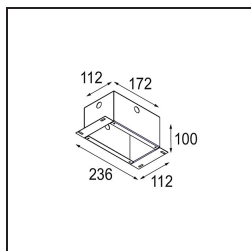

Matériaux	12821009
Type de Source Lumineuse	LED
Type de LED	BRIDGELUX VERO13
Technologie LED	LED COB
CRI	Min. 90
Température de Couleur	2700K
Durée de Vie	L80B20 à 50 000 heures
Ampoule incluse	Oui
Nombre de Sources Lumineuses	1
Groupement (SDCM)	3
Direction de la Lumière	Bas
Optique	Réflecteur
Faisceau mesuré (°)	22,9
Tension d'Entrée	Driver à Courant Constant Requis
Classe Électrique	III
Indice de protection IP	20
Essai au fil incandescent (°C)	960
Intérieur/extérieur	Intérieur
Application	Plafond, Mur
Montage	Semi-Encastré
Taille de découpe (mm)	ø65
Profondeur de montage (mm)	70,0
Ajustabilité	H 360° V -90°/+90°
Distance avec l'Objet Éclairé (m)	0,1
Couleur Principale & Finition Principale	Blanc, Structure
Poids brut (g)	741,0
Courant du driver (mA)	350 500
Min. forward voltage (Vf)	29,1 29,9
Max. forward voltage (Vf)	33,7 34,7
Connected load (W)	11,0 16,2
Flux lumineux par lampe (lm)	916 1257
Efficacité (lm/W)	83 77
UGR	22 23

TM30 & CRI diagrammes

Distribution de Lumière & Schéma de Faisceau

Accessoires d'Eclairage d'installation

10490330 Installation Housing 172x112x100

12291330 Plaster Kit 170x112 - 65 1x

■ Choisir un accessoire requis