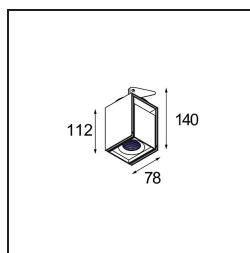

Rektor Semi-Recessed Adjustable 78x78 1x LED 2700K Medium DE White Structure

Specifications

Material	12821009
Tipo de fuente de luz	LED
Tipo de LED	BRIDGELUX VERO13
Tecnología LED	COB LED
CRI	Min. 90
Temperatura del color	2700K
Vida Útil	L80B20 @50.000 horas
Lámpara Incluida	Sí
Número de fuentes de luz	1
Binning (SDCM)	3
Dirección de la luz	Directo
Óptica	Reflector
Ángulo de Apertura medido (°)	22,9
Voltaje de entrada	Driver de corriente constante requerido
Clasificación eléctrica	III
Clasificación del IP	20
Clasificación de hilo incandescente (°C)	960
Interio/Exterior	Interior
Aplicación	Techo, Pared
Montaje	Semi-Empotrado
Tamaño de corte (mm)	ø65
Profundidad de montaje (mm)	70,0
Ajustabilidad	H 360° V -90°/+90°
Distancia al objeto iluminado (m)	0,1
Color principal & Acabado principal	Blanco, Estructura
Peso bruto (g)	741,0
Corriente de accionamiento (mA)	350 500
Min. forward voltage (Vf)	29,1 29,9
Max. forward voltage (Vf)	33,7 34,7
Connected load (W)	11,0 16,2
Flujo luminoso por lámpara (lm)	916 1257
Eficacia (lm/W)	83 77