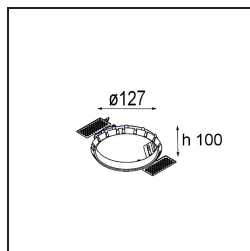

Date

Customer

Project

Type

Ring Recessed 115 lx

Specifications

Material	12810230
Lámpara Incluida	No
Número de fuentes de luz	1
Clasificación del IP	20
Clasificación de hilo incandescente (°C)	960
Interio/Exterior	Interior
Aplicación	Techo, Pared
Montaje	Empotrado
Tamaño de corte (mm)	127
Ajustabilidad	Not Applicable
Peso bruto (g)	220,0