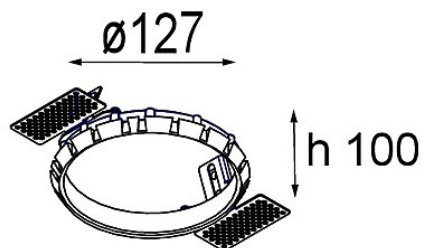

Date

Customer

Project

Type

Ring Recessed 115 lx

Specifications

Material	12810230
Lámpara Incluida	No
Número de fuentes de luz	1
Clasificación del IP	20
Clasificación de hilo incandescente (°C)	960
Interio/Exterior	Interior
Aplicación	Techo, Pared
Montaje	Empotrado
Tamaño de corte (mm)	127
Ajustabilidad	Not Applicable
Peso bruto (g)	220,0