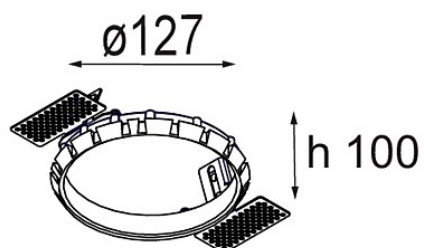

Datum

Kunde

Projekt

Art

Ring Recessed 115 1x

Spezifikationen

Material	12810230
Leuchtmittel enthalten	Nein
Anzahl Lichtquellen	1
Schutzart	20
Glühdrahtprüfung (°C)	960
Innen/Außen	Innen
Anwendung	Decke, Wand
Montage	Einbau
Ausschnittgröße (mm)	127
Verstellbarkeit	Not Applicable
Bruttogewicht (g)	220,0