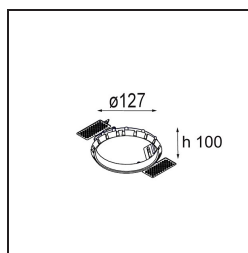

Datum

Kunde

Projekt

Art

Ring Recessed 115 1x

Spezifikationen

Material	12810230
Leuchtmittel enthalten	Nein
Anzahl Lichtquellen	1
Schutzart	20
Glühdrahtprüfung (°C)	960
Innen/Außen	Innen
Anwendung	Decke, Wand
Montage	Einbau
Ausschnittgröße (mm)	127
Verstellbarkeit	Not Applicable
Bruttogewicht (g)	220,0