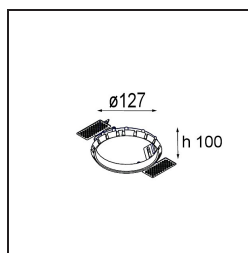

Datum

Kunde

Projekt

Art

Ring Recessed 115 1x

Spezifikationen

Material	12810230
Leuchtmittel enthalten	Nein
Anzahl Lichtquellen	1
Schutzart	20
Glühdrahtprüfung (°C)	960
Innen/Außen	Innen
Anwendung	Decke, Wand
Montage	Einbau
Ausschnittgröße (mm)	127
Verstellbarkeit	Not Applicable
Bruttogewicht (g)	220,0