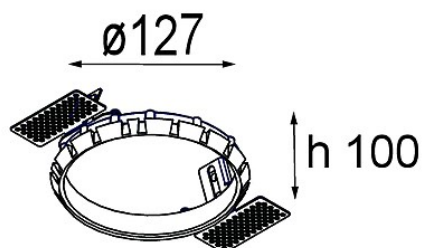

Datum

Kunde

Projekt

Art

Ring Recessed 115 1x

Spezifikationen

Material	12810230
Leuchtmittel enthalten	Nein
Anzahl Lichtquellen	1
Schutzart	20
Glühdrahtprüfung (°C)	960
Innen/Außen	Innen
Anwendung	Decke, Wand
Montage	Einbau
Ausschnittgröße (mm)	127
Verstellbarkeit	Not Applicable
Bruttogewicht (g)	220,0