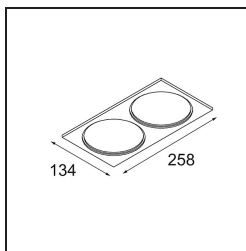

Datum

Klant

Project

Soort

Mask Smart 115 2x Gold Matt

Specificaties

Materiaal	12810146
Lamp inbegrepen	Neen
Aantal Lichtbronnen	2
Lichtrichting	Omlaag
Optisch	Reflector
IP-klasse	20
Gloeidraadtest (°C)	960
Binnen/Buiten	Binnen
Toepassing	Plafond, Wand
Verstelbaarheid	Not Applicable
Primaire Kleur & Primaire Afwerking	Goud, Mat
Brutogewicht (g)	184,0