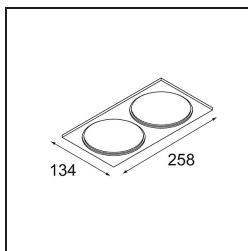

Datum

Klant

Project

Soort

Mask Smart 115 2x Gold Matt

Specificaties

Materiaal	12810146
Lamp inbegrepen	Neen
Aantal Lichtbronnen	2
Lichtrichting	Omlaag
Optisch	Reflector
IP-klasse	20
Gloeidraadtest (°C)	960
Binnen/Buiten	Binnen
Toepassing	Plafond, Wand
Verstelbaarheid	Not Applicable
Primaire Kleur & Primaire Afwerking	Goud, Mat
Brutogewicht (g)	184,0