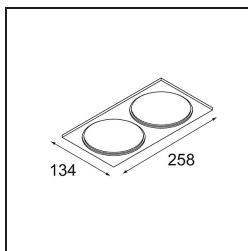

### Spezifikationen

Material	12810146
Leuchtmittel enthalten	Nein
Anzahl Lichtquellen	2
Lichtrichtung	Abwärts
Optik	Reflektor
Schutzart	20
Glühdrahtprüfung (°C)	960
Innen/Außen	Innen
Anwendung	Decke, Wand
Verstellbarkeit	Not Applicable
Primärfarbe & Primäres Finish	Gold, Matt
Bruttogewicht (g)	184,0