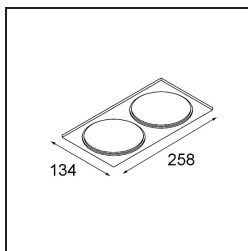

Datum

Kunde

Projekt

Art

Mask Smart 115 2x Gold Matt

Spezifikationen

Material	12810146
Leuchtmittel enthalten	Nein
Anzahl Lichtquellen	2
Lichtrichtung	Abwärts
Optik	Reflektor
Schutzart	20
Glühdrahtprüfung (°C)	960
Innen/Außen	Innen
Anwendung	Decke, Wand
Verstellbarkeit	Not Applicable
Primärfarbe & Primäres Finish	Gold, Matt
Bruttogewicht (g)	184,0