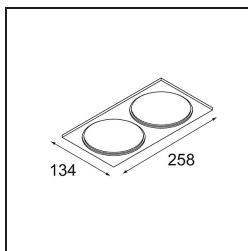

Datum

Klant

Project

Soort

*Mask Smart 115 2x Black Structure*

### Specificaties

Materiaal	12810132
Lamp inbegrepen	Neen
Aantal Lichtbronnen	2
Lichtrichting	Omlaag
Optisch	Reflector
IP-klasse	20
Gloeidraadtest (°C)	960
Binnen/Buiten	Binnen
Toepassing	Plafond, Wand
Verstelbaarheid	Not Applicable
Primaire Kleur & Primaire Afwerking	Zwart, Structuur
Brutogewicht (g)	184,0