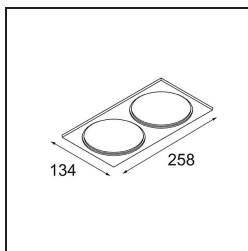

Datum

Klant

Project

Soort

Mask Smart 115 2x White Structure

Specificaties

Materiaal	12810109
Lamp inbegrepen	Neen
Aantal Lichtbronnen	2
Lichtrichting	Omlaag
Optisch	Reflector
IP-klasse	20
Gloeidraadtest (°C)	960
Binnen/Buiten	Binnen
Toepassing	Plafond, Wand
Verstelbaarheid	Not Applicable
Primaire Kleur & Primaire Afwerking	Wit, Structuur
Brutogewicht (g)	184,0