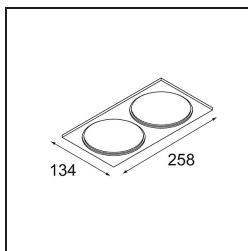

Datum

Klant

Project

Soort

*Mask Smart 115 2x White Structure*

### Specificaties

Materiaal	12810109
Lamp inbegrepen	Neen
Aantal Lichtbronnen	2
Lichtrichting	Omlaag
Optisch	Reflector
IP-klasse	20
Gloeidraadtest (°C)	960
Binnen/Buiten	Binnen
Toepassing	Plafond, Wand
Verstelbaarheid	Not Applicable
Primaire Kleur & Primaire Afwerking	Wit, Structuur
Brutogewicht (g)	184,0