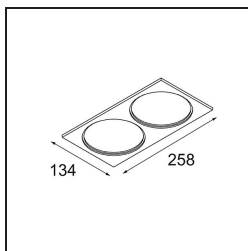

Datum

Kunde

Projekt

Art

Mask Smart 115 2x White Structure

Spezifikationen

Material	12810109
Leuchtmittel enthalten	Nein
Anzahl Lichtquellen	2
Lichtrichtung	Abwärts
Optik	Reflektor
Schutzart	20
Glühdrahtprüfung (°C)	960
Innen/Außen	Innen
Anwendung	Decke, Wand
Verstellbarkeit	Not Applicable
Primärfarbe & Primäres Finish	Weiß, Strukturiert
Bruttogewicht (g)	184,0