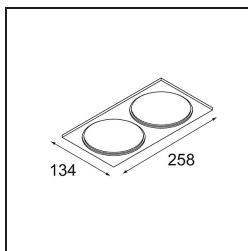

Datum

Kunde

Projekt

Art

Mask Smart 115 2x White Structure

Spezifikationen

Material	12810109
Leuchtmittel enthalten	Nein
Anzahl Lichtquellen	2
Lichtrichtung	Abwärts
Optik	Reflektor
Schutzart	20
Glühdrahtprüfung (°C)	960
Innen/Außen	Innen
Anwendung	Decke, Wand
Verstellbarkeit	Not Applicable
Primärfarbe & Primäres Finish	Weiß, Strukturiert
Bruttogewicht (g)	184,0