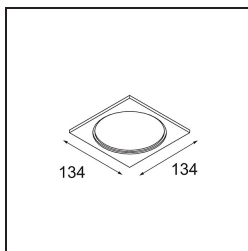

Datum

Klant

Project

Soort

Mask Smart 115 1x Gold Matt

Specificaties

Materiaal	12810046
Lamp inbegrepen	Neen
Aantal Lichtbronnen	1
Lichtrichting	Omlaag
Optisch	Reflector
IP-klasse	20
Gloeidraadtest (°C)	960
Binnen/Buiten	Binnen
Toepassing	Plafond, Wand
Verstelbaarheid	Not Applicable
Primaire Kleur & Primaire Afwerking	Goud, Mat
Brutogewicht (g)	112,0