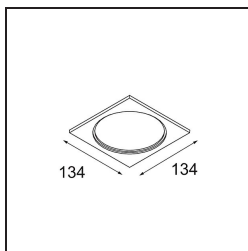

Datum

Klant

Project

Soort

Mask Smart 115 1x Gold Matt

Specificaties

Materiaal	12810046
Lamp inbegrepen	Neen
Aantal Lichtbronnen	1
Lichtrichting	Omlaag
Optisch	Reflector
IP-klasse	20
Gloeidraadtest (°C)	960
Binnen/Buiten	Binnen
Toepassing	Plafond, Wand
Verstelbaarheid	Not Applicable
Primaire Kleur & Primaire Afwerking	Goud, Mat
Brutogewicht (g)	112,0