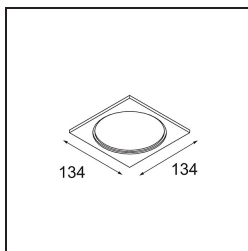

### Specificaties

Materiaal	12810046
Lamp inbegrepen	Neen
Aantal Lichtbronnen	1
Lichtrichting	Omlaag
Optisch	Reflector
IP-klasse	20
Gloeidraadtest (°C)	960
Binnen/Buiten	Binnen
Toepassing	Plafond, Wand
Verstelbaarheid	Not Applicable
Primaire Kleur & Primaire Afwerking	Goud, Mat
Brutogewicht (g)	112,0