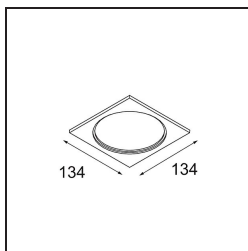

Datum

Kunde

Projekt

Art

Mask Smart 115 1x Gold Matt

Spezifikationen

Material	12810046
Leuchtmittel enthalten	Nein
Anzahl Lichtquellen	1
Lichtrichtung	Abwärts
Optik	Reflektor
Schutzart	20
Glühdrahtprüfung (°C)	960
Innen/Außen	Innen
Anwendung	Decke, Wand
Verstellbarkeit	Not Applicable
Primärfarbe & Primäres Finish	Gold, Matt
Bruttogewicht (g)	112,0