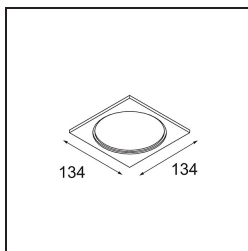

Datum

Klant

Project

Soort

*Mask Smart 115 1x Black Structure*

### Specificaties

Materiaal	12810032
Lamp inbegrepen	Neen
Aantal Lichtbronnen	1
Lichtrichting	Omlaag
Optisch	Reflector
IP-klasse	20
Gloeidraadtest (°C)	960
Binnen/Buiten	Binnen
Toepassing	Plafond, Wand
Verstelbaarheid	Not Applicable
Primaire Kleur & Primaire Afwerking	Zwart, Structuur
Brutogewicht (g)	112,0