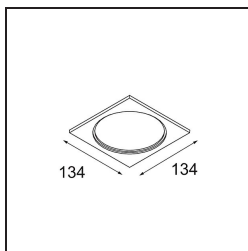

Datum

Klant

Project

Soort

Mask Smart 115 1x Black Structure

Specificaties

Materiaal	12810032
Lamp inbegrepen	Neen
Aantal Lichtbronnen	1
Lichtrichting	Omlaag
Optisch	Reflector
IP-klasse	20
Gloeidraadtest (°C)	960
Binnen/Buiten	Binnen
Toepassing	Plafond, Wand
Verstelbaarheid	Not Applicable
Primaire Kleur & Primaire Afwerking	Zwart, Structuur
Brutogewicht (g)	112,0