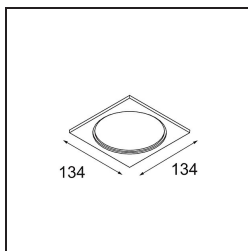

Datum

Kunde

Projekt

Art

Mask Smart 115 1x Black Structure

Spezifikationen

Material	12810032
Leuchtmittel enthalten	Nein
Anzahl Lichtquellen	1
Lichtrichtung	Abwärts
Optik	Reflektor
Schutzart	20
Glühdrahtprüfung (°C)	960
Innen/Außen	Innen
Anwendung	Decke, Wand
Verstellbarkeit	Not Applicable
Primärfarbe & Primäres Finish	Schwarz, Strukturiert
Bruttogewicht (g)	112,0