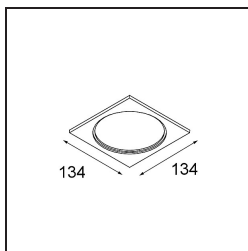

Datum

Kunde

Projekt

Art

Mask Smart 115 1x Black Structure

Spezifikationen

Material	12810032
Leuchtmittel enthalten	Nein
Anzahl Lichtquellen	1
Lichtrichtung	Abwärts
Optik	Reflektor
Schutzart	20
Glühdrahtprüfung (°C)	960
Innen/Außen	Innen
Anwendung	Decke, Wand
Verstellbarkeit	Not Applicable
Primärfarbe & Primäres Finish	Schwarz, Strukturiert
Bruttogewicht (g)	112,0