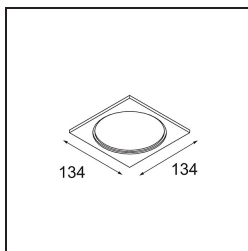

Datum

Klant

Project

Soort

Mask Smart 115 1x White Structure

Specificaties

Materiaal	12810009
Lamp inbegrepen	Neen
Aantal Lichtbronnen	1
Lichtrichting	Omlaag
Optisch	Reflector
IP-klasse	20
Gloeidraadtest (°C)	960
Binnen/Buiten	Binnen
Toepassing	Plafond, Wand
Verstelbaarheid	Not Applicable
Primaire Kleur & Primaire Afwerking	Wit, Structuur
Brutogewicht (g)	112,0