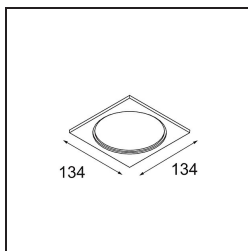

Datum

Kunde

Projekt

Art

Mask Smart 115 1x White Structure

Spezifikationen

Material	12810009
Leuchtmittel enthalten	Nein
Anzahl Lichtquellen	1
Lichtrichtung	Abwärts
Optik	Reflektor
Schutzart	20
Glühdrahtprüfung (°C)	960
Innen/Außen	Innen
Anwendung	Decke, Wand
Verstellbarkeit	Not Applicable
Primärfarbe & Primäres Finish	Weiß, Strukturiert
Bruttogewicht (g)	112,0