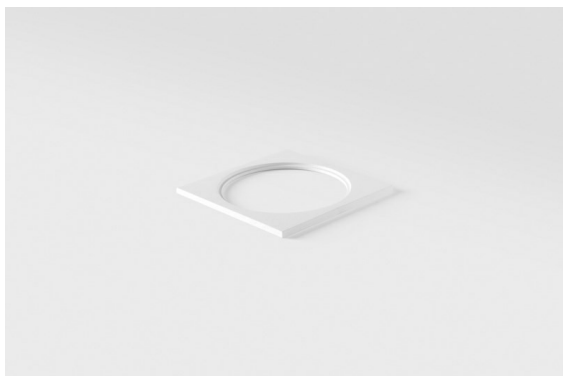

Datum

Kunde

Projekt

Art

Mask Smart 115 1x White Structure

Spezifikationen

Material	12810009
Leuchtmittel enthalten	Nein
Anzahl Lichtquellen	1
Lichtrichtung	Abwärts
Optik	Reflektor
Schutzart	20
Glühdrahtprüfung (°C)	960
Innen/Außen	Innen
Anwendung	Decke, Wand
Verstellbarkeit	Not Applicable
Primärfarbe & Primäres Finish	Weiß, Strukturiert
Bruttogewicht (g)	112,0