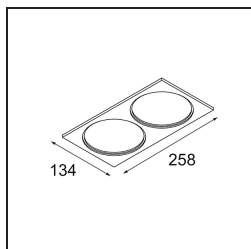

Decoratieve Accessoires

- **12810109** Mask Smart 115 2x White Structure
- **12810132** Mask Smart 115 2x Black Structure
- **12810146** Mask Smart 115 2x Gold Matt

■ Kies een vereist accessoire