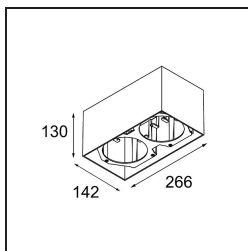


 Datum

 Klant

 Project

 Soort

Smart Box Surface 115 2x DE Black Structure

Als verzonken spots niet passen in jouw project, maar onze Smart designs bovenaan op jouw verlanglijstje staan, is Smart Box precies wat je zoekt. Je kunt kiezen tussen een vierkant of rechthoekig ontwerp, waarin één of twee spots zitten. Een grotere Smart Box is ook een optie als je Smart 115 richtbare spots wilt toevoegen.

Specificaties

Materiaal	12802132
Levensduur	L80B20 bij 50.000 Uur
Lamp inbegrepen	Neen
Aantal Lichtbronnen	2
Lichtrichting	Omlaag
Ingangsspanning	Aandrijving Gelijkstroom Vereist
Elektriciteitsklasse	III
IP-klasse	20
Gloeidraadtest (°C)	960
Binnen/Buiten	Binnen
Toepassing	Plafond
Montage	Opbouw
Verstelbaarheid	Not Applicable
Primaire Kleur & Primaire Afwerking	Zwart, Structuur
Brutogewicht (g)	1469,0
Opmerking	<ul style="list-style-type: none"> • Smart spot niet inbegrepen • Dit is geen compleet product. Smart Box, Smart Mask en Smart spot vereist. • Dit is geen compleet product. Smart Box, Smart Mask en Smart spot vereist.