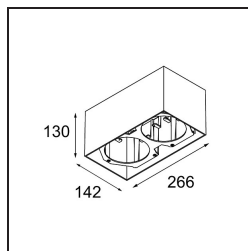

Als verzonken spots niet passen in jouw project, maar onze Smart designs bovenaan op jouw verlanglijstje staan, is Smart Box precies wat je zoekt. Je kunt kiezen tussen een vierkant of rechthoekig ontwerp, waarin één of twee spots zitten. Een grotere Smart Box is ook een optie als je Smart 115 richtbare spots wilt toevoegen.

### Specificaties

Materiaal	12802132
Levensduur	L80B20 bij 50.000 Uur
Lamp inbegrepen	Neen
Aantal Lichtbronnen	2
Lichtrichting	Omlaag
Ingangsspanning	Aandrijving Gelijkstroom Vereist
Elektriciteitsklasse	III
IP-klasse	20
Gloeidraadtest (°C)	960
Binnen/Buiten	Binnen
Toepassing	Plafond
Montage	Opbouw
Verstelbaarheid	Not Applicable
Primaire Kleur & Primaire Afwerking	Zwart, Structuur
Brutogewicht (g)	1469,0
Opmerking	<ul style="list-style-type: none"> <li>• Smart spot niet inbegrepen</li> <li>• Dit is geen compleet product. Smart Box, Smart Mask en Smart spot vereist.</li> <li>• Dit is geen compleet product. Smart Box, Smart Mask en Smart spot vereist.</li> </ul>