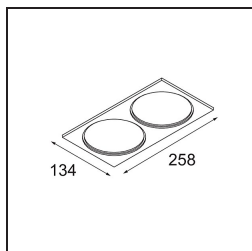

Accessori Decorativi

- **12810109** Mask Smart 115 2x White Structure
- **12810132** Mask Smart 115 2x Black Structure
- **12810146** Mask Smart 115 2x Gold Matt

■ Choose a required accessory