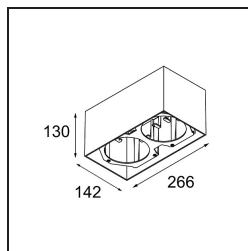

Date
Customer
Project
Type

*FFD\_Smart Box Surface 115 2x DE Black Structure*

**Specifications**

Materiale	12802132
Vita utile	L80B20 @50.000 ore
Lampadina inclusa	No
Numero di fonte luminosa	2
Direzione della luce	Diretta
Volt in ingresso	Necessario driver a corrente costante
Classificazione elettrica	III
Grado IP	20
Test filo a caldo (°C)	960
Interno/Esterno	Interno
Applicazione	Soffitto
Montaggio	Superficie
Orientabilità	Not Applicable
Colore primario & Finitura primaria	Nero, Strutturata
Peso lordo (g)	1469,0
Remark	<ul style="list-style-type: none"> <li>• Luce serie Smart non incluso</li> <li>• Questo non è un prodotto completo. È richiesto Smart Box, Smart Mask e un faro Smart.</li> <li>• This is not a complete product. Smart Box, Smart Mask and Smart spotlight required.</li> </ul>

Se gli spot incassati non sono adatti al tuo progetto, ma i nostri design Smart sono comunque in cima alla tua lista dei desideri, allora lo Smart Box è la soluzione. Puoi scegliere tra un design quadrato o rettangolare, con uno o due spot. Se vuoi usare gli spot direzionali Smart 115, puoi optare per uno Smart Box più grande.