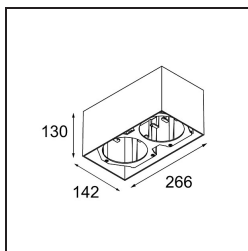

*Smart Box Surface 115 2x DE Black Structure*

**Specifications**

Material	12802132
Vida Util	L80B20 @50.000 horas
Lámpara Incluida	No
Número de fuentes de luz	2
Dirección de la luz	Directo
Voltaje de entrada	Driver de corriente constante requerido
Clasificación eléctrica	III
Clasificación del IP	20
Clasificación de hilo incandescente (°C)	960
Interio/Exterior	Interior
Aplicación	Techo
Montaje	Superficie
Ajustabilidad	Not Applicable
Color principal & Acabado principal	Negro, Estructura
Peso bruto (g)	1469,0
Remark	<ul style="list-style-type: none"> <li>• Luz de la serie Smart no incluido</li> <li>• Este no es un producto completo. Se requiere Smart Box, Smart Mask y luz de la serie Smart.</li> <li>• This is not a complete product. Smart Box, Smart Mask and Smart spotlight required.</li> </ul>

Si su proyecto no admite focos empotrados pero los diseños Smart siguen siendo sus favoritos, Smart Box es la solución que necesita. Puede elegir entre un diseño cuadrado o rectangular, con uno o dos focos. También puede utilizar Smart Box en formato más grande si desea incluir focos Smart 115 direccionales.