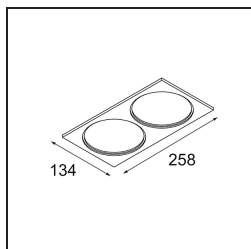

Accesorios Decorativo

- **12810109** Mask Smart 115 2x White Structure
- **12810132** Mask Smart 115 2x Black Structure
- **12810146** Mask Smart 115 2x Gold Matt

■ Choose a required accessory