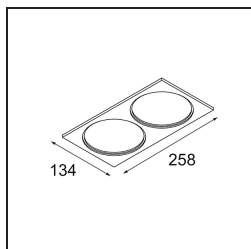

Dekorative Zubehör

- **12810109** Mask Smart 115 2x White Structure
- **12810132** Mask Smart 115 2x Black Structure
- **12810146** Mask Smart 115 2x Gold Matt

■ Wählen Sie das benötigte Zubehör