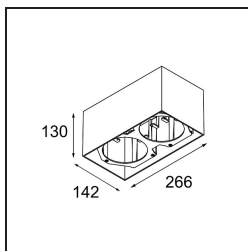

*Smart Box Surface 115 2x DE White Structure*

Als verzonken spots niet passen in jouw project, maar onze Smart designs bovenaan op jouw verlanglijstje staan, is Smart Box precies wat je zoekt. Je kunt kiezen tussen een vierkant of rechthoekig ontwerp, waarin één of twee spots zitten. Een grotere Smart Box is ook een optie als je Smart 115 richtbare spots wilt toevoegen.

### Specificaties

Materiaal	12802109
Levensduur	L80B20 bij 50.000 Uur
Lamp inbegrepen	Neen
Aantal Lichtbronnen	2
Lichtrichting	Omlaag
Optisch	Reflector
Ingangsspanning	Aandrijving Gelijkstroom Vereist
Elektriciteitsklasse	III
IP-klasse	20
Gloeidraadtest (°C)	960
Binnen/Buiten	Binnen
Toepassing	Plafond
Montage	Opbouw
Verstelbaarheid	Not Applicable
Primaire Kleur & Primaire Afwerking	Wit, Structuur
Brutogewicht (g)	1469,0
Opmerking	<ul style="list-style-type: none"> <li>• Smart spot niet inbegrepen</li> <li>• Dit is geen compleet product. Smart Box, Smart Mask en Smart spot vereist.</li> <li>• Dit is geen compleet product. Smart Box, Smart Mask en Smart spot vereist.</li> </ul>