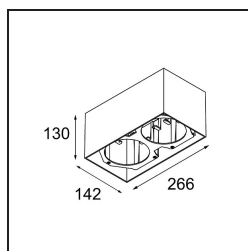

Als verzonken spots niet passen in jouw project, maar onze Smart designs bovenaan op jouw verlanglijstje staan, is Smart Box precies wat je zoekt. Je kunt kiezen tussen een vierkant of rechthoekig ontwerp, waarin één of twee spots zitten. Een grotere Smart Box is ook een optie als je Smart 115 richtbare spots wilt toevoegen.

### Specificaties

Materiaal	12802109
Levensduur	L80B20 bij 50.000 Uur
Lamp inbegrepen	Neen
Aantal Lichtbronnen	2
Lichtrichting	Omlaag
Optisch	Reflector
Ingangsspanning	Aandrijving Gelijkstroom Vereist
Elektriciteitsklasse	III
IP-klasse	20
Gloeidraadtest (°C)	960
Binnen/Buiten	Binnen
Toepassing	Plafond
Montage	Opbouw
Verstelbaarheid	Not Applicable
Primaire Kleur & Primaire Afwerking	Wit, Structuur
Brutogewicht (g)	1469,0
Opmerking	<ul style="list-style-type: none"> <li>• Smart spot niet inbegrepen</li> <li>• Dit is geen compleet product. Smart Box, Smart Mask en Smart spot vereist.</li> <li>• Dit is geen compleet product. Smart Box, Smart Mask en Smart spot vereist.</li> </ul>