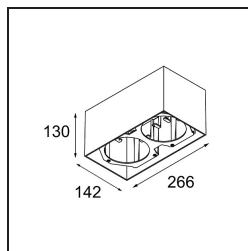

Date
Customer
Project
Type

FFD_Smart Box Surface 115 2x DE White Structure

Specifications

Materiale	12802109
Vita utile	L80B20 @50.000 ore
Lampadina inclusa	No
Numero di fonte luminosa	2
Direzione della luce	Diretta
Ottiche	Riflettore
Volt in ingresso	Necessario driver a corrente costante
Classificazione elettrica	III
Grado IP	20
Test filo a caldo (°C)	960
Interno/Esterno	Interno
Applicazione	Soffitto
Montaggio	Superficie
Orientabilità	Not Applicable
Colore primario & Finitura primaria	Bianco, Strutturata
Peso lordo (g)	1469,0
Remark	<ul style="list-style-type: none"> • Luce serie Smart non incluso • Questo non è un prodotto completo. È richiesto Smart Box, Smart Mask e un faro Smart. • This is not a complete product. Smart Box, Smart Mask and Smart spotlight required.

Se gli spot incassati non sono adatti al tuo progetto, ma i nostri design Smart sono comunque in cima alla tua lista dei desideri, allora lo Smart Box è la soluzione. Puoi scegliere tra un design quadrato o rettangolare, con uno o due spot. Se vuoi usare gli spot direzionali Smart 115, puoi optare per uno Smart Box più grande.