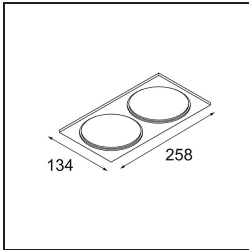

Accessori Decorativi

- **12810109** Mask Smart 115 2x White Structure
- **12810132** Mask Smart 115 2x Black Structure
- **12810146** Mask Smart 115 2x Gold Matt

■ Choose a required accessory