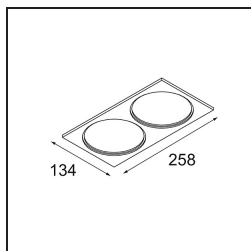

Accesorios Decorativo

- **12810109** Mask Smart 115 2x White Structure
- **12810132** Mask Smart 115 2x Black Structure
- **12810146** Mask Smart 115 2x Gold Matt

■ Choose a required accessory