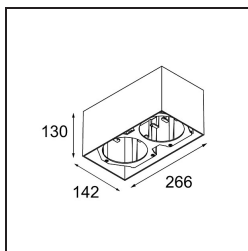

Date
Customer
Project
Type

FFD\_Smart Box Surface 115 2x DE White Structure

**Specifications**

Material	12802109
Vida Util	L80B20 @50.000 horas
Lámpara Incluida	No
Número de fuentes de luz	2
Dirección de la luz	Directo
Óptica	Reflector
Voltaje de entrada	Driver de corriente constante requerido
Clasificación eléctrica	III
Clasificación del IP	20
Clasificación de hilo incandescente (°C)	960
Interio/Exterior	Interior
Aplicación	Techo
Montaje	Superficie
Ajustabilidad	Not Applicable
Color principal & Acabado principal	Blanco, Estructura
Peso bruto (g)	1469,0
Remark	<ul style="list-style-type: none"> <li>• Luz de la serie Smart no incluido</li> <li>• Este no es un producto completo. Se requiere Smart Box, Smart Mask y luz de la serie Smart.</li> <li>• This is not a complete product. Smart Box, Smart Mask and Smart spotlight required.</li> </ul>

Si su proyecto no admite focos empotrados pero los diseños Smart siguen siendo sus favoritos, Smart Box es la solución que necesita. Puede elegir entre un diseño cuadrado o rectangular, con uno o dos focos. También puede utilizar Smart Box en formato más grande si desea incluir focos Smart 115 direccionales.