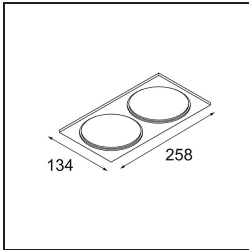

Accesorios Decorativo

- **12810109** Mask Smart 115 2x White Structure
- **12810132** Mask Smart 115 2x Black Structure
- **12810146** Mask Smart 115 2x Gold Matt

■ Choose a required accessory