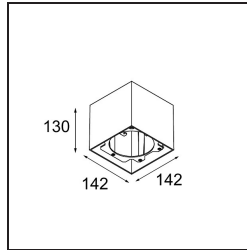

---

*Smart Box Surface 115 1x DE Black Structure*

Als verzonken spots niet passen in jouw project, maar onze Smart designs bovenaan op jouw verlanglijstje staan, is Smart Box precies wat je zoekt. Je kunt kiezen tussen een vierkant of rechthoekig ontwerp, waarin één of twee spots zitten. Een grotere Smart Box is ook een optie als je Smart 115 richtbare spots wilt toevoegen.

### Specificaties

Materiaal	12802032
Levensduur	L80B20 bij 50.000 Uur
Lamp inbegrepen	Neen
Aantal Lichtbronnen	1
Lichtrichting	Omlaag
Optisch	Reflector
Ingangsspanning	Aandrijving Gelijkstroom Vereist
Elektriciteitsklasse	III
IP-klasse	20
Gloeidraadtest (°C)	960
Binnen/Buiten	Binnen
Toepassing	Plafond
Montage	Opbouw
Verstelbaarheid	Not Applicable
Primaire Kleur & Primaire Afwerking	Zwart, Structuur
Brutogewicht (g)	1012,0
Opmerking	<ul style="list-style-type: none"> <li>• Smart spot niet inbegrepen</li> <li>• Dit is geen compleet product. Smart Box, Smart Mask en Smart spot vereist.</li> <li>• Dit is geen compleet product. Smart Box, Smart Mask en Smart spot vereist.</li> </ul>