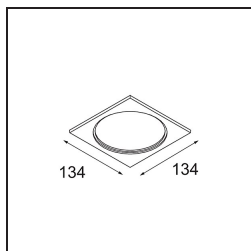

Decoratieve Accessoires

- **12810009** Mask Smart 115 1x White Structure
- **12810032** Mask Smart 115 1x Black Structure
- **12810046** Mask Smart 115 1x Gold Matt

■ Kies een vereist accessoire