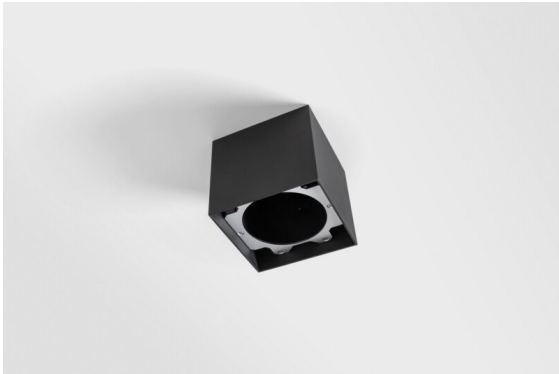

---

*Smart Box Surface 115 1x DE Black Structure*

Als verzonken spots niet passen in jouw project, maar onze Smart designs bovenaan op jouw verlanglijstje staan, is Smart Box precies wat je zoekt. Je kunt kiezen tussen een vierkant of rechthoekig ontwerp, waarin één of twee spots zitten. Een grotere Smart Box is ook een optie als je Smart 115 richtbare spots wilt toevoegen.

### Specificaties

Materiaal	12802032
Levensduur	L80B20 bij 50.000 Uur
Lamp inbegrepen	Neen
Aantal Lichtbronnen	1
Lichtrichting	Omlaag
Optisch	Reflector
Ingangsspanning	Aandrijving Gelijkstroom Vereist
Elektriciteitsklasse	III
IP-klasse	20
Gloeidraadtest (°C)	960
Binnen/Buiten	Binnen
Toepassing	Plafond
Montage	Opbouw
Verstelbaarheid	Not Applicable
Primaire Kleur & Primaire Afwerking	Zwart, Structuur
Brutogewicht (g)	1012,0
Opmerking	<ul style="list-style-type: none"> <li>• Smart spot niet inbegrepen</li> <li>• Dit is geen compleet product. Smart Box, Smart Mask en Smart spot vereist.</li> <li>• Dit is geen compleet product. Smart Box, Smart Mask en Smart spot vereist.</li> </ul>