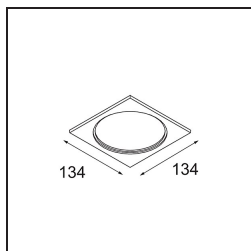

Accessori Decorativi

- **12810009** Mask Smart 115 1x White Structure
- **12810032** Mask Smart 115 1x Black Structure
- **12810046** Mask Smart 115 1x Gold Matt

■ Choose a required accessory