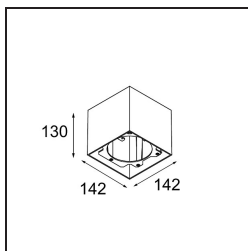

Smart Box Surface 115 1x DE Black Structure

Se gli spot incassati non sono adatti al tuo progetto, ma i nostri design Smart sono comunque in cima alla tua lista dei desideri, allora lo Smart Box è la soluzione. Puoi scegliere tra un design quadrato o rettangolare, con uno o due spot. Se vuoi usare gli spot direzionali Smart 115, puoi optare per uno Smart Box più grande.

Specifications

| | |
|-------------------------------------|--|
| Materiale | 12802032 |
| Vita utile | L80B20 @50.000 ore |
| Lampadina inclusa | No |
| Numero di fonte luminosa | 1 |
| Direzione della luce | Diretta |
| Ottiche | Riflettore |
| Volt in ingresso | Necessario driver a corrente costante |
| Classificazione elettrica | III |
| Grado IP | 20 |
| Test filo a caldo (°C) | 960 |
| Interno/Esterno | Interno |
| Applicazione | Soffitto |
| Montaggio | Superficie |
| Orientabilità | Not Applicable |
| Colore primario & Finitura primaria | Nero, Strutturata |
| Peso lordo (g) | 1012,0 |
| Remark | <ul style="list-style-type: none"> • Luce serie Smart non incluso • Questo non è un prodotto completo. È richiesto Smart Box, Smart Mask e un faro Smart. • This is not a complete product. Smart Box, Smart Mask and Smart spotlight required. |