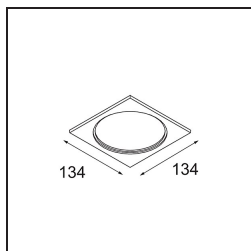

Accessoires d'Eclairage décoratives

- **12810009** Mask Smart 115 1x White Structure
- **12810032** Mask Smart 115 1x Black Structure
- **12810046** Mask Smart 115 1x Gold Matt

■ Choisir un accessoire requis