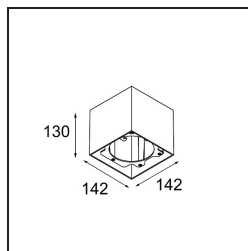

Smart Box Surface 115 1x DE Black Structure

Si les spots encastrés ne sont pas envisageables pour votre projet, mais que nos designs Smart sont toujours en haut de votre liste de préférences, Smart Box est la bonne réponse. Vous avez le choix entre un design carré ou rectangulaire, accueillant un ou deux spots. Une Smart Box plus grande est aussi disponible si vous souhaitez inclure les spots orientables Smart 115.

Caractéristiques

Matériaux	12802032
Durée de Vie	L80B20 à 50 000 heures
Ampoule incluse	Non
Nombre de Sources Lumineuses	1
Direction de la Lumière	Bas
Optique	Réflecteur
Tension d'Entrée	Driver à Courant Constant Requis
Classe Électrique	III
Indice de protection IP	20
Essai au fil incandescent (°C)	960
Intérieur/extérieur	Intérieur
Application	Plafond
Montage	En Surface
Ajustabilité	Not Applicable
Couleur Principale & Finition Principale	Noir, Structure
Poids brut (g)	1012,0
Commentaire	<ul style="list-style-type: none"> • Spot Smart non inclus. • Ceci n'est pas un produit complet. Smart Box, Smart Mask et spot Smart requis. • Ceci n'est pas un produit complet. Smart Box, Smart Mask et spot Smart requis.