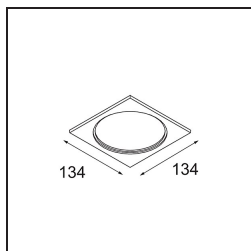

Accesorios Decorativo

- **12810009** Mask Smart 115 1x White Structure
- **12810032** Mask Smart 115 1x Black Structure
- **12810046** Mask Smart 115 1x Gold Matt

■ Choose a required accessory