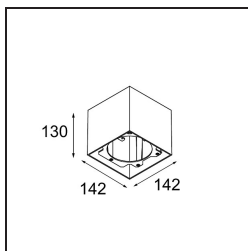

Date
Customer
Project
Type

Smart Box Surface 115 1x DE Black Structure

Specifications

Material	12802032
Vida Util	L80B20 @50.000 horas
Lámpara Incluida	No
Número de fuentes de luz	1
Dirección de la luz	Directo
Óptica	Reflector
Voltaje de entrada	Driver de corriente constante requerido
Clasificación eléctrica	III
Clasificación del IP	20
Clasificación de hilo incandescente (°C)	960
Interio/Exterior	Interior
Aplicación	Techo
Montaje	Superficie
Ajustabilidad	Not Applicable
Color principal & Acabado principal	Negro, Estructura
Peso bruto (g)	1012,0
Remark	<ul style="list-style-type: none"> • Luz de la serie Smart no incluido • Este no es un producto completo. Se requiere Smart Box, Smart Mask y luz de la serie Smart. • This is not a complete product. Smart Box, Smart Mask and Smart spotlight required.

Si su proyecto no admite focos empotrados pero los diseños Smart siguen siendo sus favoritos, Smart Box es la solución que necesita. Puede elegir entre un diseño cuadrado o rectangular, con uno o dos focos. También puede utilizar Smart Box en formato más grande si desea incluir focos Smart 115 direccionales.