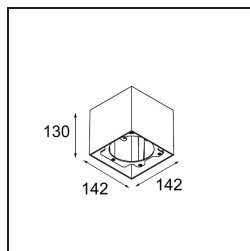

Smart Box Surface 115 1x DE Black Structure

Spezifikationen

Material	12802032
Lebensdauer	L80 B20 bei 50.000 Stunden
Leuchtmittel enthalten	Nein
Anzahl Lichtquellen	1
Lichtrichtung	Abwärts
Optik	Reflektor
Eingangsspannung	Konstantstrom-Treiber erforderlich
Schutzklasse	III
Schutzart	20
Glühdrahtprüfung (°C)	960
Innen/Außen	Innen
Anwendung	Decke
Montage	Aufbau
Verstellbarkeit	Not Applicable
Primärfarbe & Primäres Finish	Schwarz, Strukturiert
Bruttogewicht (g)	1012,0
Bemerkung	<ul style="list-style-type: none"> • Smart Strahler nicht enthalten • Dies ist kein vollständiges Produkt. Smart Box, Smart Mask und Smart Strahler erforderlich. • Dies ist kein vollständiges Produkt. Smart Box, Smart Mask und Smart Strahler erforderlich.