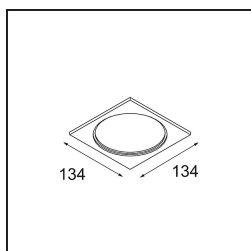

Dekorative Zubehör

- **12810009** Mask Smart 115 1x White Structure
- **12810032** Mask Smart 115 1x Black Structure
- **12810046** Mask Smart 115 1x Gold Matt

■ Wählen Sie das benötigte Zubehör