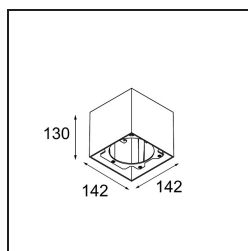

FFD_Smart Box Surface 115 1x DE White Structure

Si les spots encastrés ne sont pas envisageables pour votre projet, mais que nos designs Smart sont toujours en haut de votre liste de préférences, Smart Box est la bonne réponse. Vous avez le choix entre un design carré ou rectangulaire, accueillant un ou deux spots. Une Smart Box plus grande est aussi disponible si vous souhaitez inclure les spots orientables Smart 115.

Caractéristiques

| | |
|--|--|
| Matériaux | 12802009 |
| Durée de Vie | L80B20 à 50 000 heures |
| Ampoule incluse | Non |
| Nombre de Sources Lumineuses | 1 |
| Direction de la Lumière | Bas |
| Optique | Réflecteur |
| Tension d'Entrée | Driver à Courant Constant Requis |
| Classe Électrique | III |
| Indice de protection IP | 20 |
| Essai au fil incandescent (°C) | 960 |
| Intérieur/extérieur | Intérieur |
| Application | Plafond |
| Montage | En Surface |
| Ajustabilité | Not Applicable |
| Couleur Principale & Finition Principale | Blanc, Structure |
| Poids brut (g) | 1012,0 |
| Commentaire | <ul style="list-style-type: none"> • Spot Smart non inclus. • Ceci n'est pas un produit complet. Smart Box, Smart Mask et spot Smart requis. • Ceci n'est pas un produit complet. Smart Box, Smart Mask et spot Smart requis. |