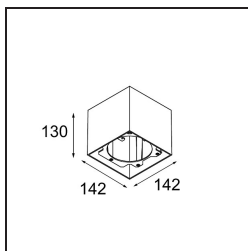

Si su proyecto no admite focos empotrados pero los diseños Smart siguen siendo sus favoritos, Smart Box es la solución que necesita. Puede elegir entre un diseño cuadrado o rectangular, con uno o dos focos. También puede utilizar Smart Box en formato más grande si desea incluir focos Smart 115 direccionales.

Specifications

Material	12802009
Vida Útil	L80B20 @50.000 horas
Lámpara Incluida	No
Número de fuentes de luz	1
Dirección de la luz	Directo
Óptica	Reflector
Voltaje de entrada	Driver de corriente constante requerido
Clasificación eléctrica	III
Clasificación del IP	20
Clasificación de hilo incandescente (°C)	960
Interio/Exterior	Interior
Aplicación	Techo
Montaje	Superficie
Ajustabilidad	Not Applicable
Color principal & Acabado principal	Blanco, Estructura
Peso bruto (g)	1012,0
Remark	<ul style="list-style-type: none"> • Luz de la serie Smart no incluido • Este no es un producto completo. Se requiere Smart Box, Smart Mask y luz de la serie Smart. • This is not a complete product. Smart Box, Smart Mask and Smart spotlight required.