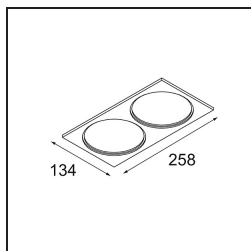

Accessoires d'Eclairage décoratives

- **12810109** Mask Smart 115 2x White Structure
- **12810132** Mask Smart 115 2x Black Structure
- **12810146** Mask Smart 115 2x Gold Matt

■ Choisir un accessoire requis