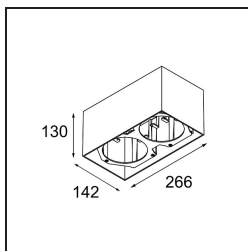

Smart Box Surface 115 2x 1800-3000K WD Trailing Edge DI Black Structure

Si les spots encastrés ne sont pas envisageables pour votre projet, mais que nos designs Smart sont toujours en haut de votre liste de préférences, Smart Box est la bonne réponse. Vous avez le choix entre un design carré ou rectangulaire, accueillant un ou deux spots. Une Smart Box plus grande est aussi disponible si vous souhaitez inclure les spots orientables Smart 115.

Caractéristiques

Matériaux	12801332
Température de Couleur	1800-3000K (Warm Dim)
Durée de Vie	L80B20 à 50 000 heures
Ampoule incluse	Non
Nombre de Sources Lumineuses	2
Direction de la Lumière	Bas
Optique	Réflecteur
Tension d'Entrée	230 V
Classe Électrique	I
Indice de protection IP	20
Essai au fil incandescent (°C)	960
Protocole de Variation	Coupeure en Fin de Phase
Intérieur/extérieur	Intérieur
Application	Plafond
Montage	En Surface
Ajustabilité	Not Applicable
Couleur Principale & Finition Principale	Noir, Structure
Poids brut (g)	2026,0
Commentaire	<ul style="list-style-type: none"> • Spot Smart non inclus. • Ceci n'est pas un produit complet. Smart Box, Smart Mask et spot Smart requis. • Ceci n'est pas un produit complet. Smart Box, Smart Mask et spot Smart requis.