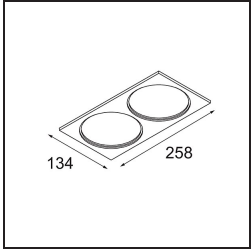

Accessori Decorativi

- **12810109** Mask Smart 115 2x White Structure
- **12810132** Mask Smart 115 2x Black Structure
- **12810146** Mask Smart 115 2x Gold Matt

■ Choose a required accessory