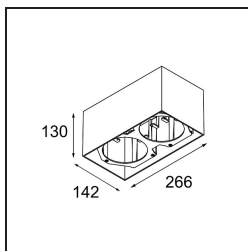

FFD_Smart Box Surface 115 2x 1800-3000K WD Trailing Edge DI White Structure

Si les spots encastrés ne sont pas envisageables pour votre projet, mais que nos designs Smart sont toujours en haut de votre liste de préférences, Smart Box est la bonne réponse. Vous avez le choix entre un design carré ou rectangulaire, accueillant un ou deux spots. Une Smart Box plus grande est aussi disponible si vous souhaitez inclure les spots orientables Smart 115.

Caractéristiques

Matériaux	12801309
Température de Couleur	1800-3000K (Warm Dim)
Durée de Vie	L80B20 à 50 000 heures
Ampoule incluse	Non
Nombre de Sources Lumineuses	2
Direction de la Lumière	Bas
Optique	Réflecteur
Tension d'Entrée	230 V
Classe Électrique	I
Indice de protection IP	20
Essai au fil incandescent (°C)	960
Protocole de Variation	Coupure en Fin de Phase
Intérieur/extérieur	Intérieur
Application	Plafond
Montage	En Surface
Ajustabilité	Not Applicable
Couleur Principale & Finition Principale	Blanc, Structure
Poids brut (g)	2026,0
Commentaire	<ul style="list-style-type: none"> • Spot Smart non inclus. • Ceci n'est pas un produit complet. Smart Box, Smart Mask et spot Smart requis. • Ceci n'est pas un produit complet. Smart Box, Smart Mask et spot Smart requis.