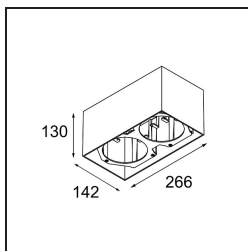

FFD_Smart Box Surface 115 2x 1800-3000K WD Trailing Edge DI White Structure

Si su proyecto no admite focos empotrados pero los diseños Smart siguen siendo sus favoritos, Smart Box es la solución que necesita. Puede elegir entre un diseño cuadrado o rectangular, con uno o dos focos. También puede utilizar Smart Box en formato más grande si desea incluir focos Smart 115 direccionales.

Specifications

Material	12801309
Temperatura del color	1800-3000K (Warm Dim)
Vida Útil	L80B20 @50.000 horas
Lámpara Incluida	No
Número de fuentes de luz	2
Dirección de la luz	Directo
Óptica	Reflector
Voltaje de entrada	230V
Clasificación eléctrica	I
Clasificación del IP	20
Clasificación de hilo incandescente (°C)	960
Protocolo de regulación	Trailing Edge
Interio/Exterior	Interior
Aplicación	Techo
Montaje	Superficie
Ajustabilidad	Not Applicable
Color principal & Acabado principal	Blanco, Estructura
Peso bruto (g)	2026,0
Remark	<ul style="list-style-type: none"> • Luz de la serie Smart no incluido • Este no es un producto completo. Se requiere Smart Box, Smart Mask y luz de la serie Smart. • This is not a complete product. Smart Box, Smart Mask and Smart spotlight required.