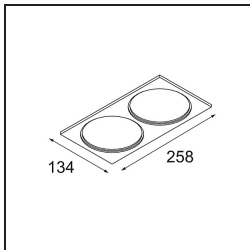

Dekorative Zubehör

- **12810109** Mask Smart 115 2x White Structure
- **12810132** Mask Smart 115 2x Black Structure
- **12810146** Mask Smart 115 2x Gold Matt

■ Wählen Sie das benötigte Zubehör