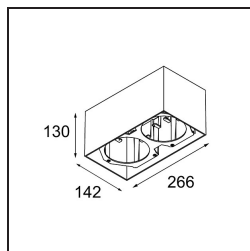

Datum
Klant
Project
Soort

*FFD\_Smart Box Surface 115 2x DALI DI Black Structure*

Als verzonken spots niet passen in jouw project, maar onze Smart designs bovenaan op jouw verlanglijstje staan, is Smart Box precies wat je zoekt. Je kunt kiezen tussen een vierkant of rechthoekig ontwerp, waarin één of twee spots zitten. Een grotere Smart Box is ook een optie als je Smart 115 richtbare spots wilt toevoegen.

### Specificaties

Materiaal	12801232
Levensduur	L80B20 bij 50.000 Uur
Lamp inbegrepen	Neen
Aantal Lichtbronnen	2
Lichtrichting	Omlaag
Optisch	Reflector
Ingangsspanning	230 V
Elektriciteitsklasse	I
IP-klasse	20
Gloeidraadtest (°C)	960
Protocol Voor Dimmen	DALI
DALI Standard	DALI-2
Binnen/Buiten	Binnen
Toepassing	Plafond
Montage	Opbouw
Verstelbaarheid	Not Applicable
Primaire Kleur & Primaire Afwerking	Zwart, Structuur
Brutogewicht (g)	1909,0
Opmerking	<ul style="list-style-type: none"> <li>• Smart spot niet inbegrepen</li> <li>• Dit is geen compleet product. Smart Box, Smart Mask en Smart spot vereist.</li> <li>• Dit is geen compleet product. Smart Box, Smart Mask en Smart spot vereist.</li> </ul>