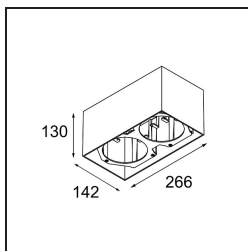

FFD_Smart Box Surface 115 2x DALI DI Black Structure

Si les spots encastrés ne sont pas envisageables pour votre projet, mais que nos designs Smart sont toujours en haut de votre liste de préférences, Smart Box est la bonne réponse. Vous avez le choix entre un design carré ou rectangulaire, accueillant un ou deux spots. Une Smart Box plus grande est aussi disponible si vous souhaitez inclure les spots orientables Smart 115.

Caractéristiques

Matériaux	12801232
Durée de Vie	L80B20 à 50 000 heures
Ampoule incluse	Non
Nombre de Sources Lumineuses	2
Direction de la Lumière	Bas
Optique	Réflecteur
Tension d'Entrée	230 V
Classe Électrique	I
Indice de protection IP	20
Essai au fil incandescent (°C)	960
Protocole de Variation	DALI
DALI Standard	DALI-2
Intérieur/extérieur	Intérieur
Application	Plafond
Montage	En Surface
Ajustabilité	Not Applicable
Couleur Principale & Finition Principale	Noir, Structure
Poids brut (g)	1909,0
Commentaire	<ul style="list-style-type: none"> • Spot Smart non inclus. • Ceci n'est pas un produit complet. Smart Box, Smart Mask et spot Smart requis. • Ceci n'est pas un produit complet. Smart Box, Smart Mask et spot Smart requis.