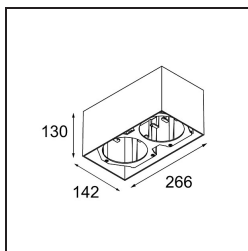

Date
Customer
Project
Type

FFD_Smart Box Surface 115 2x DALI DI Black Structure

Specifications

Material	12801232
Vida Util	L80B20 @50.000 horas
Lámpara Incluida	No
Número de fuentes de luz	2
Dirección de la luz	Directo
Óptica	Reflector
Voltaje de entrada	230V
Clasificación eléctrica	I
Clasificación del IP	20
Clasificación de hilo incandescente (°C)	960
Protocolo de regulación	DALI
DALI Standard	DALI-2
Interio/Exterior	Interior
Aplicación	Techo
Montaje	Superficie
Ajustabilidad	Not Applicable
Color principal & Acabado principal	Negro, Estructura
Peso bruto (g)	1909,0
Remark	<ul style="list-style-type: none"> • Luz de la serie Smart no incluido • Este no es un producto completo. Se requiere Smart Box, Smart Mask y luz de la serie Smart. • This is not a complete product. Smart Box, Smart Mask and Smart spotlight required.

Si su proyecto no admite focos empotrados pero los diseños Smart siguen siendo sus favoritos, Smart Box es la solución que necesita. Puede elegir entre un diseño cuadrado o rectangular, con uno o dos focos. También puede utilizar Smart Box en formato más grande si desea incluir focos Smart 115 direccionales.