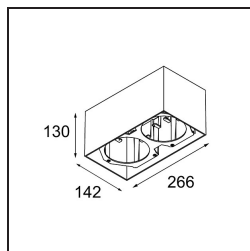

Als verzonken spots niet passen in jouw project, maar onze Smart designs bovenaan op jouw verlanglijstje staan, is Smart Box precies wat je zoekt. Je kunt kiezen tussen een vierkant of rechthoekig ontwerp, waarin één of twee spots zitten. Een grotere Smart Box is ook een optie als je Smart 115 richtbare spots wilt toevoegen.

Specificaties

Materiaal	12801209
Levensduur	L80B20 bij 50.000 Uur
Lamp inbegrepen	Neen
Aantal Lichtbronnen	2
Lichtrichting	Omlaag
Optisch	Reflector
Ingangsspanning	230 V
Elektriciteitsklasse	I
IP-klasse	20
Gloeidraadtest (°C)	960
Protocol Voor Dimmen	DALI
DALI Standard	DALI-2
Binnen/Buiten	Binnen
Toepassing	Plafond
Montage	Opbouw
Verstelbaarheid	Not Applicable
Primaire Kleur & Primaire Afwerking	Wit, Structuur
Brutogewicht (g)	1909,0
Opmerking	<ul style="list-style-type: none"> • Smart spot niet inbegrepen • Dit is geen compleet product. Smart Box, Smart Mask en Smart spot vereist. • Dit is geen compleet product. Smart Box, Smart Mask en Smart spot vereist.