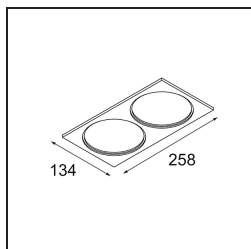

Accessoires d'Eclairage décoratives

- **12810109** Mask Smart 115 2x White Structure
- **12810132** Mask Smart 115 2x Black Structure
- **12810146** Mask Smart 115 2x Gold Matt

■ Choisir un accessoire requis