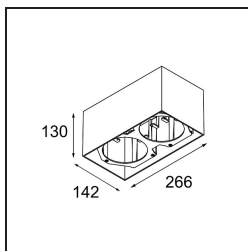

FFD\_Smart Box Surface 115 2x DALI DI White Structure

Si les spots encastrés ne sont pas envisageables pour votre projet, mais que nos designs Smart sont toujours en haut de votre liste de préférences, Smart Box est la bonne réponse. Vous avez le choix entre un design carré ou rectangulaire, accueillant un ou deux spots. Une Smart Box plus grande est aussi disponible si vous souhaitez inclure les spots orientables Smart 115.

### Caractéristiques

Matériaux	12801209
Durée de Vie	L80B20 à 50 000 heures
Ampoule incluse	Non
Nombre de Sources Lumineuses	2
Direction de la Lumière	Bas
Optique	Réflecteur
Tension d'Entrée	230 V
Classe Électrique	I
Indice de protection IP	20
Essai au fil incandescent (°C)	960
Protocole de Variation	DALI
DALI Standard	DALI-2
Intérieur/extérieur	Intérieur
Application	Plafond
Montage	En Surface
Ajustabilité	Not Applicable
Couleur Principale & Finition Principale	Blanc, Structure
Poids brut (g)	1909,0
Commentaire	<ul style="list-style-type: none"> <li>• Spot Smart non inclus.</li> <li>• Ceci n'est pas un produit complet. Smart Box, Smart Mask et spot Smart requis.</li> <li>• Ceci n'est pas un produit complet. Smart Box, Smart Mask et spot Smart requis.</li> </ul>